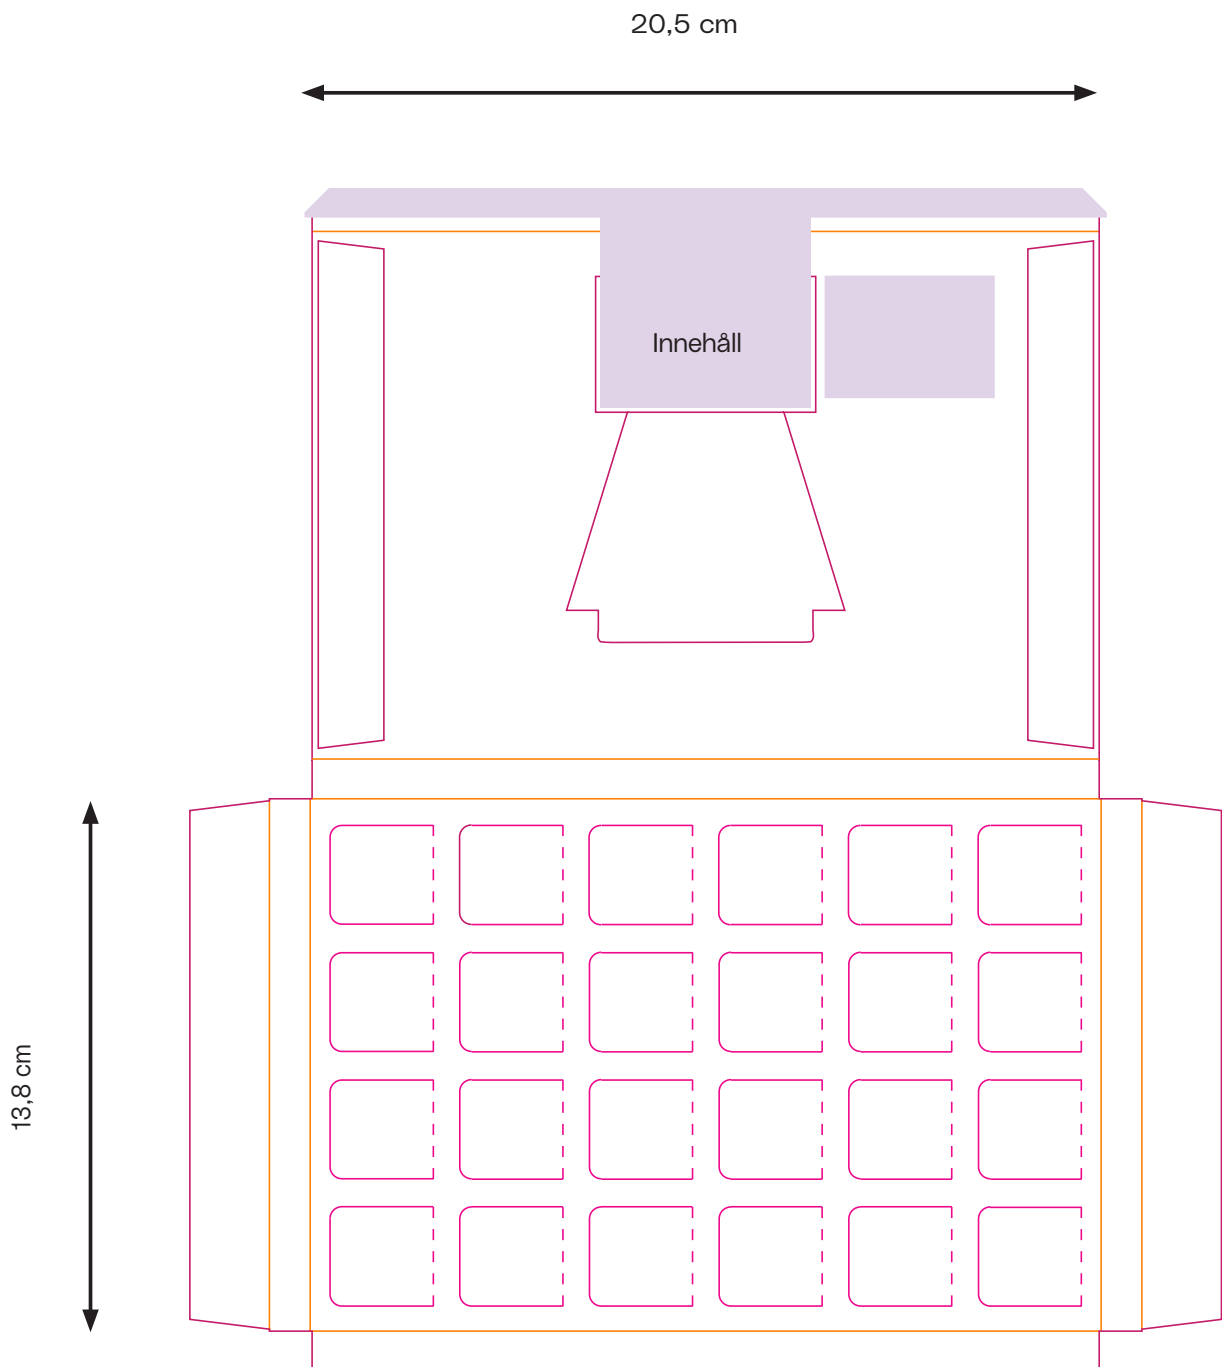

## Mått på färdig produkt:

Bredd: 20,5 cm

Höjd: 13,8 cm

Stans:

Bigning:

Limyta: