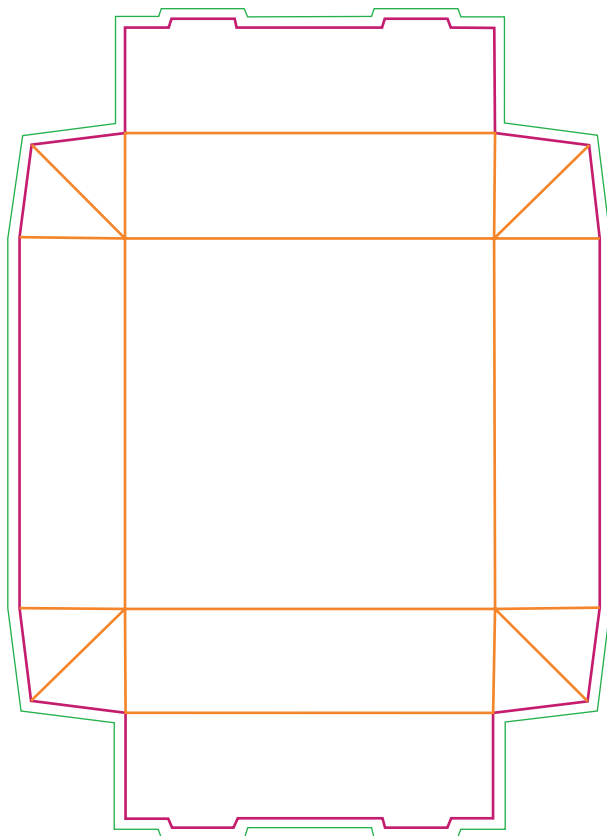

Fall-ut låda

Mått på färdig produkt

Bredd: 10,5 cm

Höjd: 10 cm

Stans:

Bigning:

Utfall:

Ordernummer: