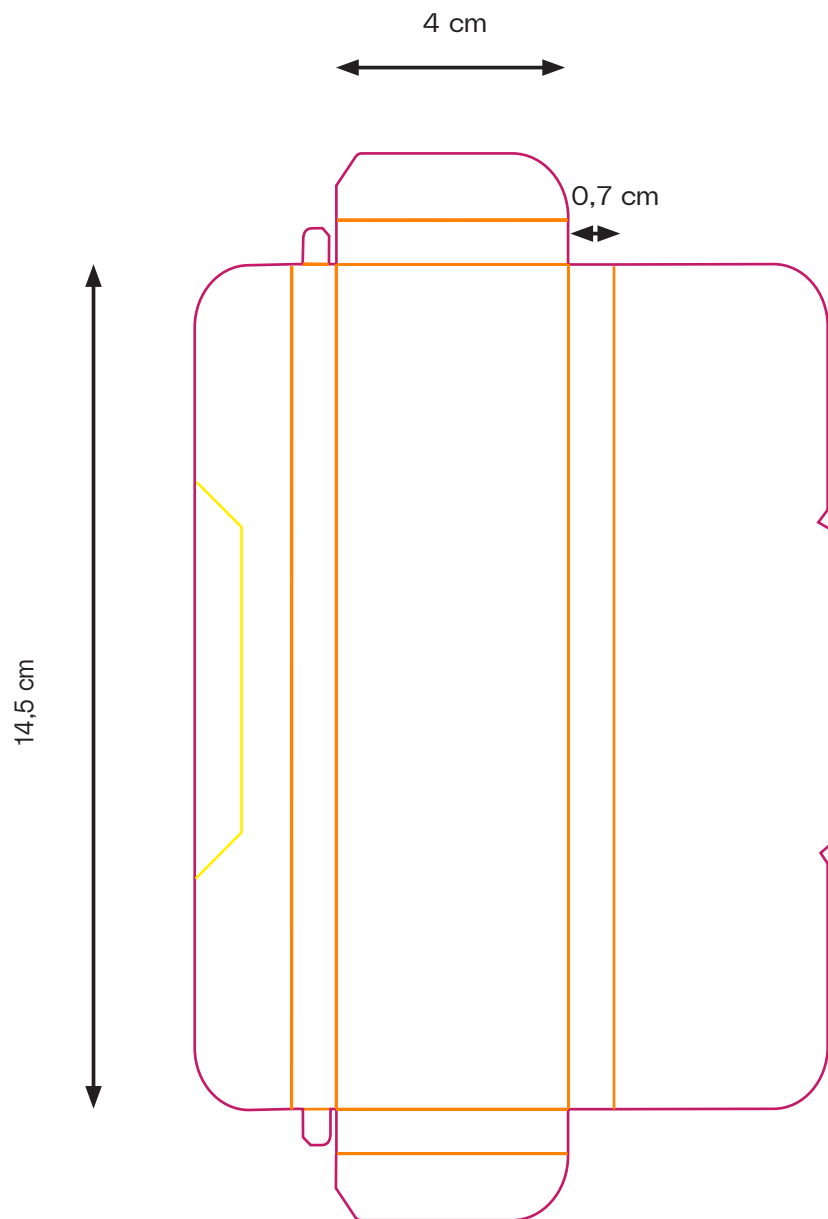

Chokladkaka

Malmö chokladfabrik 25g

Mått på färdig produkt:

Bredd: 4 cm

Höjd: 14,5 cm

Djup: 0,7 cm

Stans: —

Bigning: —