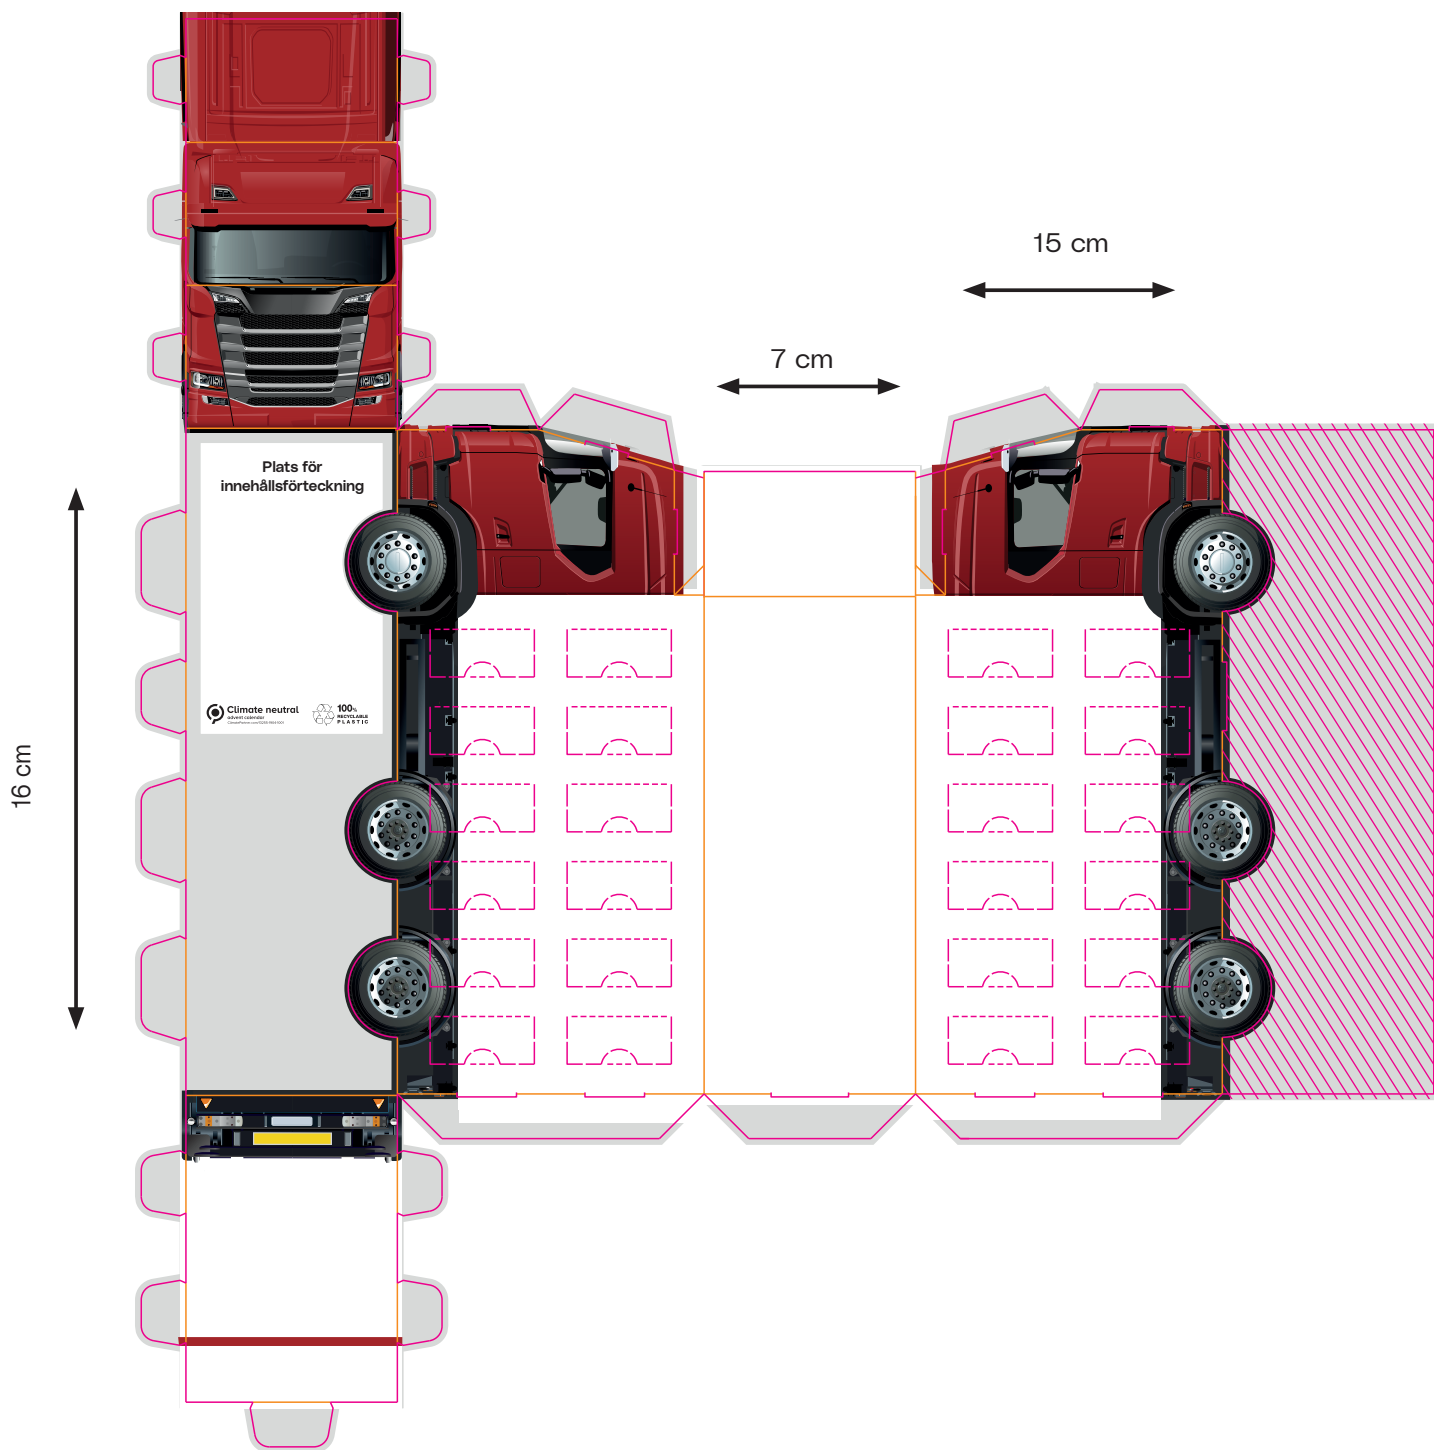

Lastbil

100g

Mått på färdig produkt:

Bredd: 16 cm

Höjd: 15 cm

Djup: 7 cm

Stans: 

Ordernummer:

Återförsäljare:

Slutkund:

Lastbil

100g

Mått på färdig produkt:

Bredd: 16 cm

Höjd: 15 cm

Djup: 7 cm

Mått på färdig produkt:

Bredd: 16 cm

Höjd: 15 cm

Djup: 7 cm

Stans: 

Ordernummer:

Återförsäljare:

Slutkund: