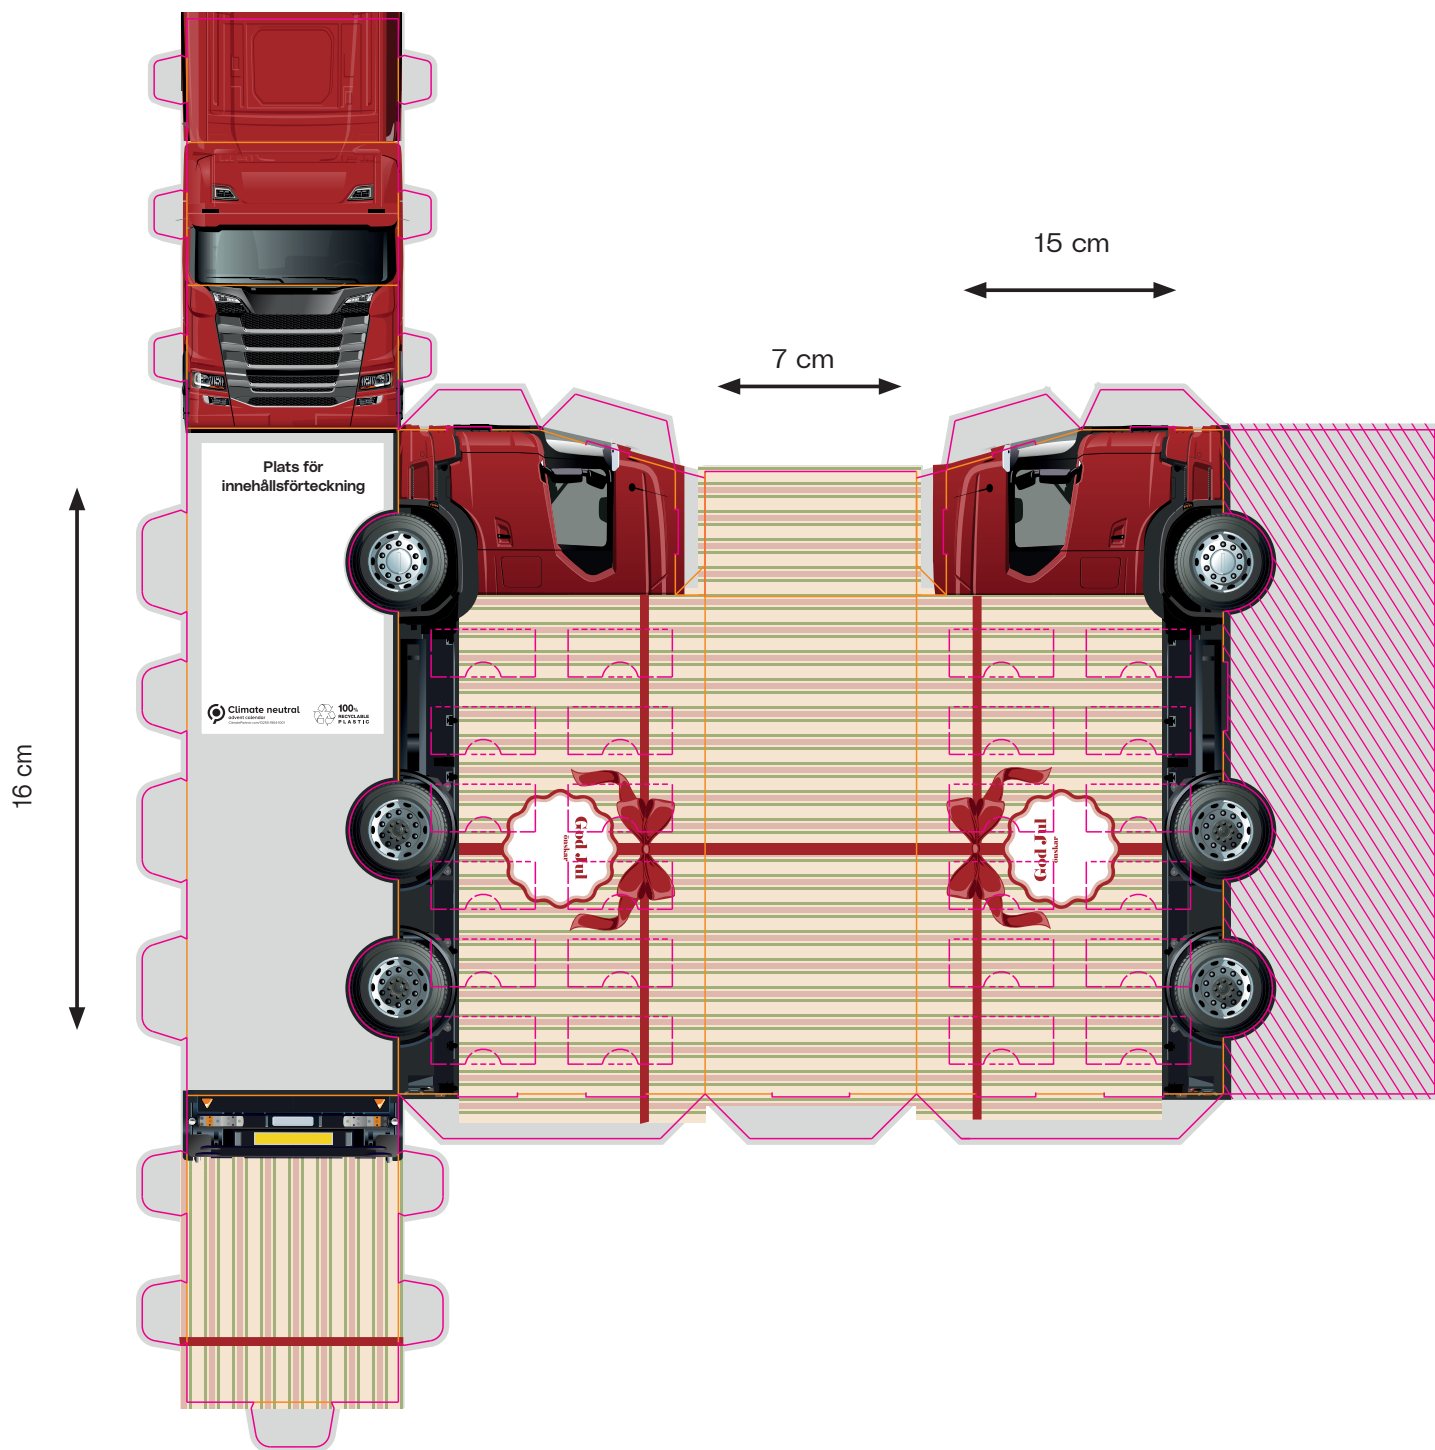

Lastbil

100g

Mått på färdig produkt:

Bredd: 16 cm

Höjd: 15 cm

Djup: 7 cm

Stans: 

Ordernummer:

Återförsäljare:

Slutkund:

Lastbil

100g

Mått på färdig produkt:

Bredd: 16 cm

Höjd: 15 cm

Djup: 7 cm

Höjd: 15 cm

Djup: 7 cm

Stans: 

Ordernummer:

Återförsäljare:

Slutkund:

Lastbil

100g

Mått på färdig produkt:

Bredd: 16 cm

Höjd: 15 cm

Djup: 7 cm

Stans: 

Ordernummer:

Återförsäljare:

Slutkund: