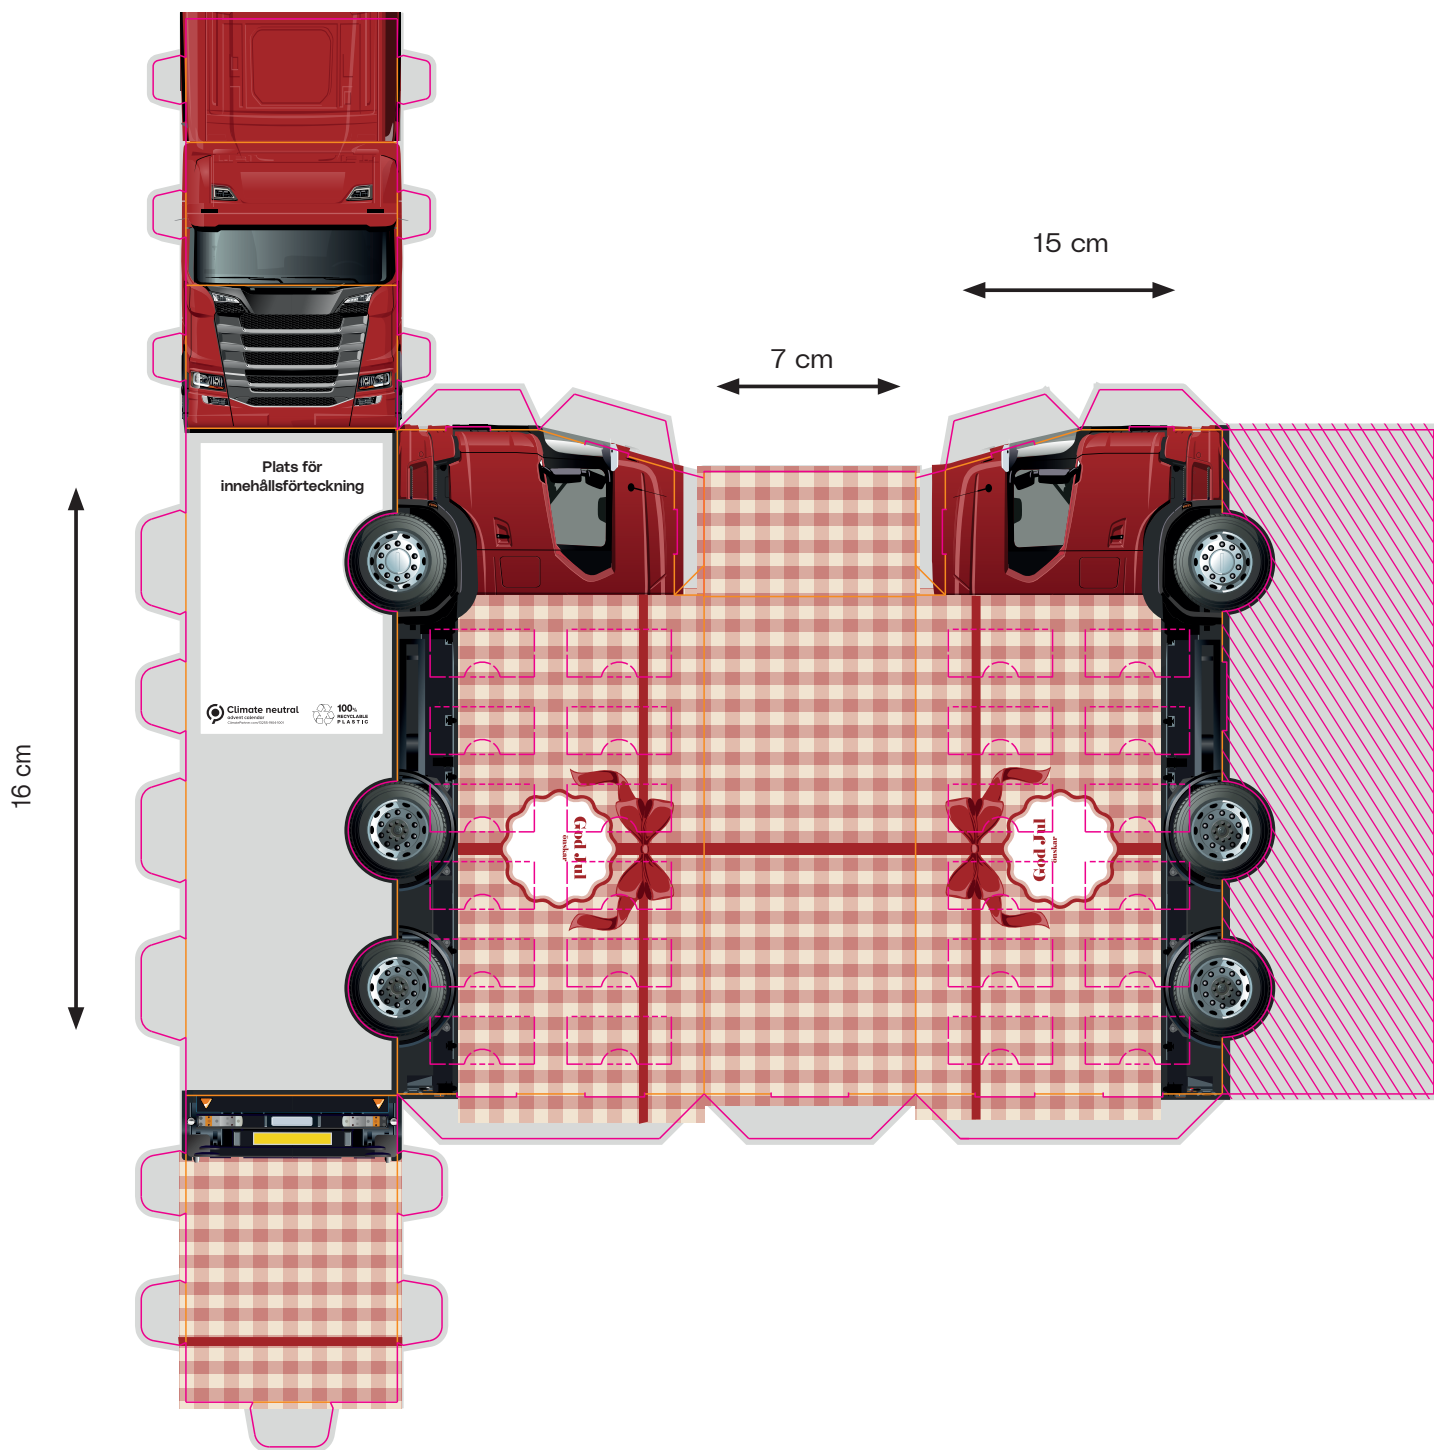

Lastbil

100g

Mått på färdig produkt:

Bredd: 16 cm

Höjd: 15 cm

Djup: 7 cm

Stans: 

Ordernummer:

Återförsäljare:

Slutkund:

Lastbil

100g

Mått på färdig produkt:

Bredd: 16 cm

Höjd: 15 cm

Djup: 7 cm

Stans: 

Ordernummer:

Återförsäljare:

Slutkund:

Lastbil

100g

Mått på färdig produkt:

Bredd: 16 cm

Höjd: 15 cm

Djup: 7 cm

Stans: 

Ordernummer:

Återförsäljare:

Slutkund:

Lastbil

100g