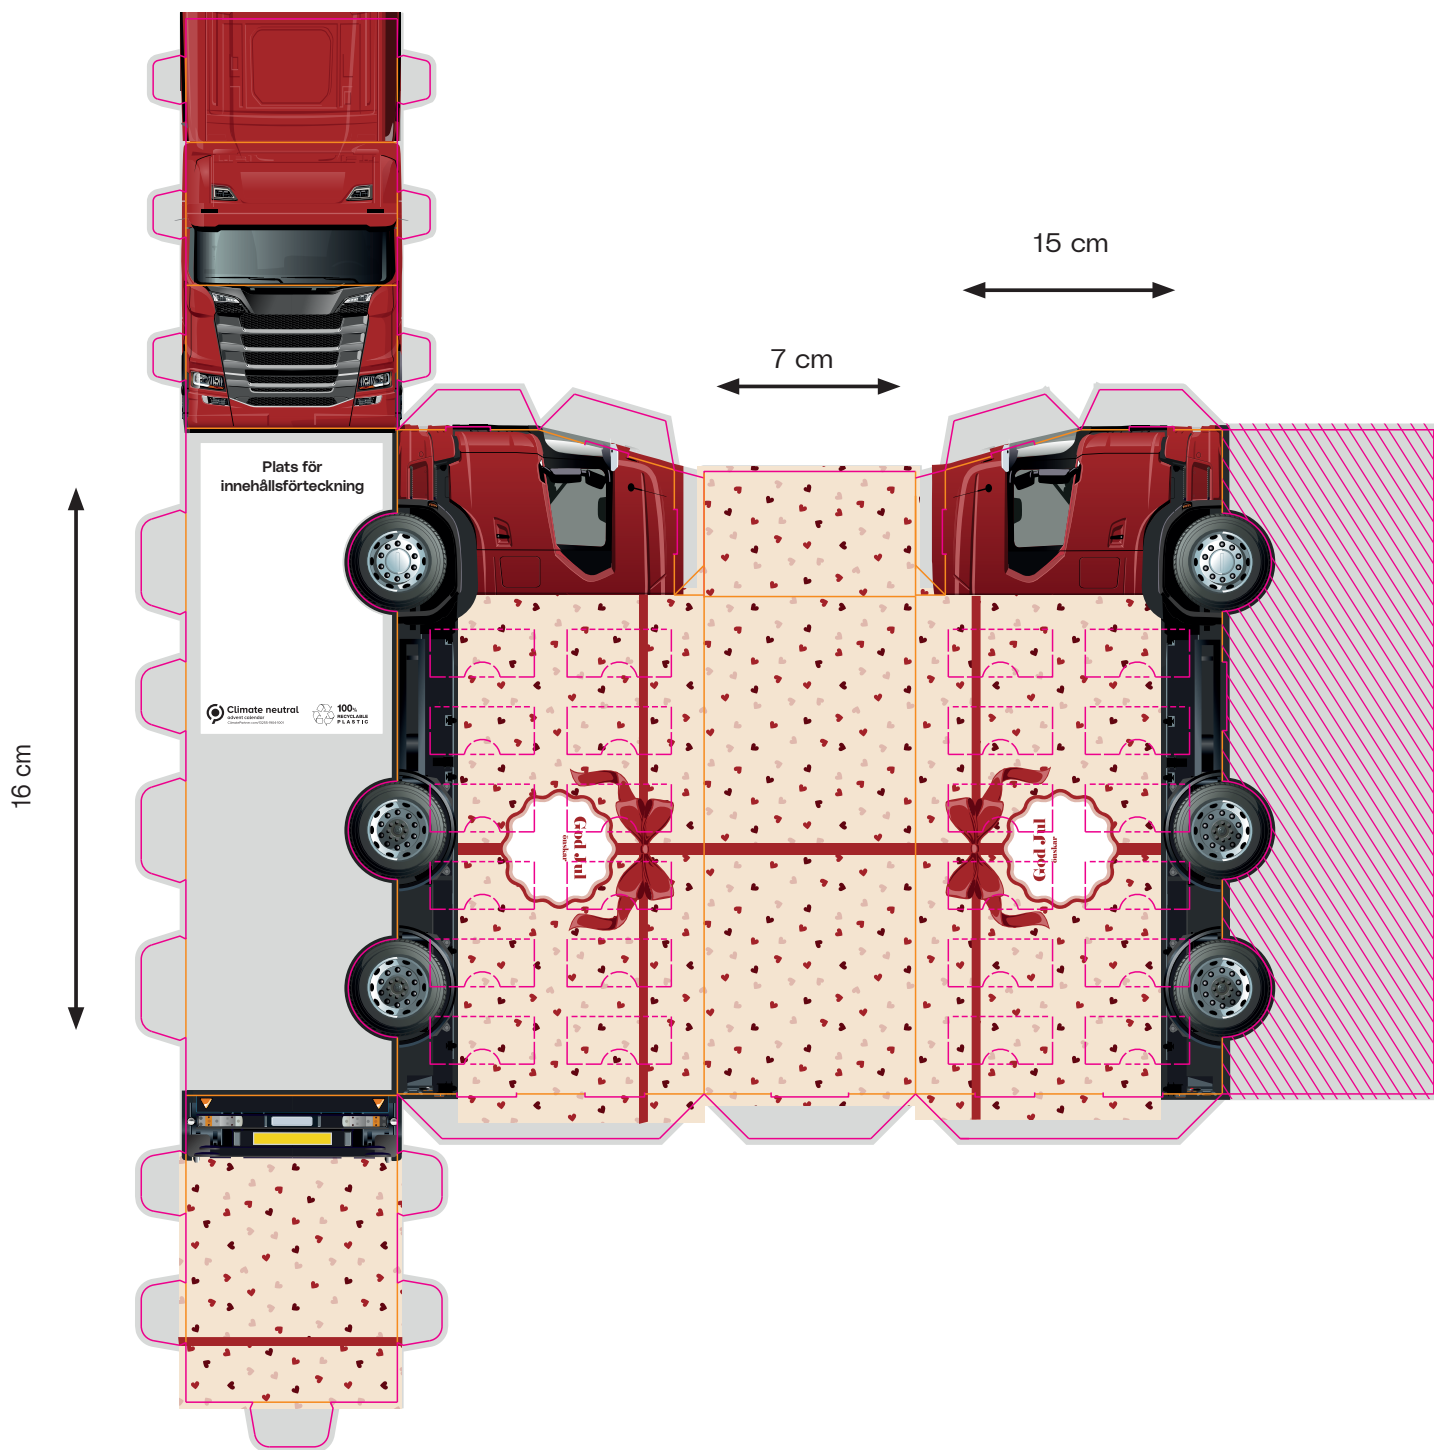

Lastbil

100g

Mått på färdig produkt:

Bredd: 16 cm

Höjd: 15 cm

Djup: 7 cm

Stans: 

Ordernummer:

Återförsäljare:

Slutkund:

Lastbil

100g

Mått på färdig produkt:

Bredd: 16 cm

Höjd: 15 cm

Djup: 7 cm

Stans: 

Ordernummer:

Återförsäljare:

Slutkund:

Lastbil

100g

Mått på färdig produkt:

Bredd: 16 cm

Höjd: 15 cm

Djup: 7 cm

Stans: 

Ordernummer:

Återförsäljare:

Slutkund:

Lastbil

100g