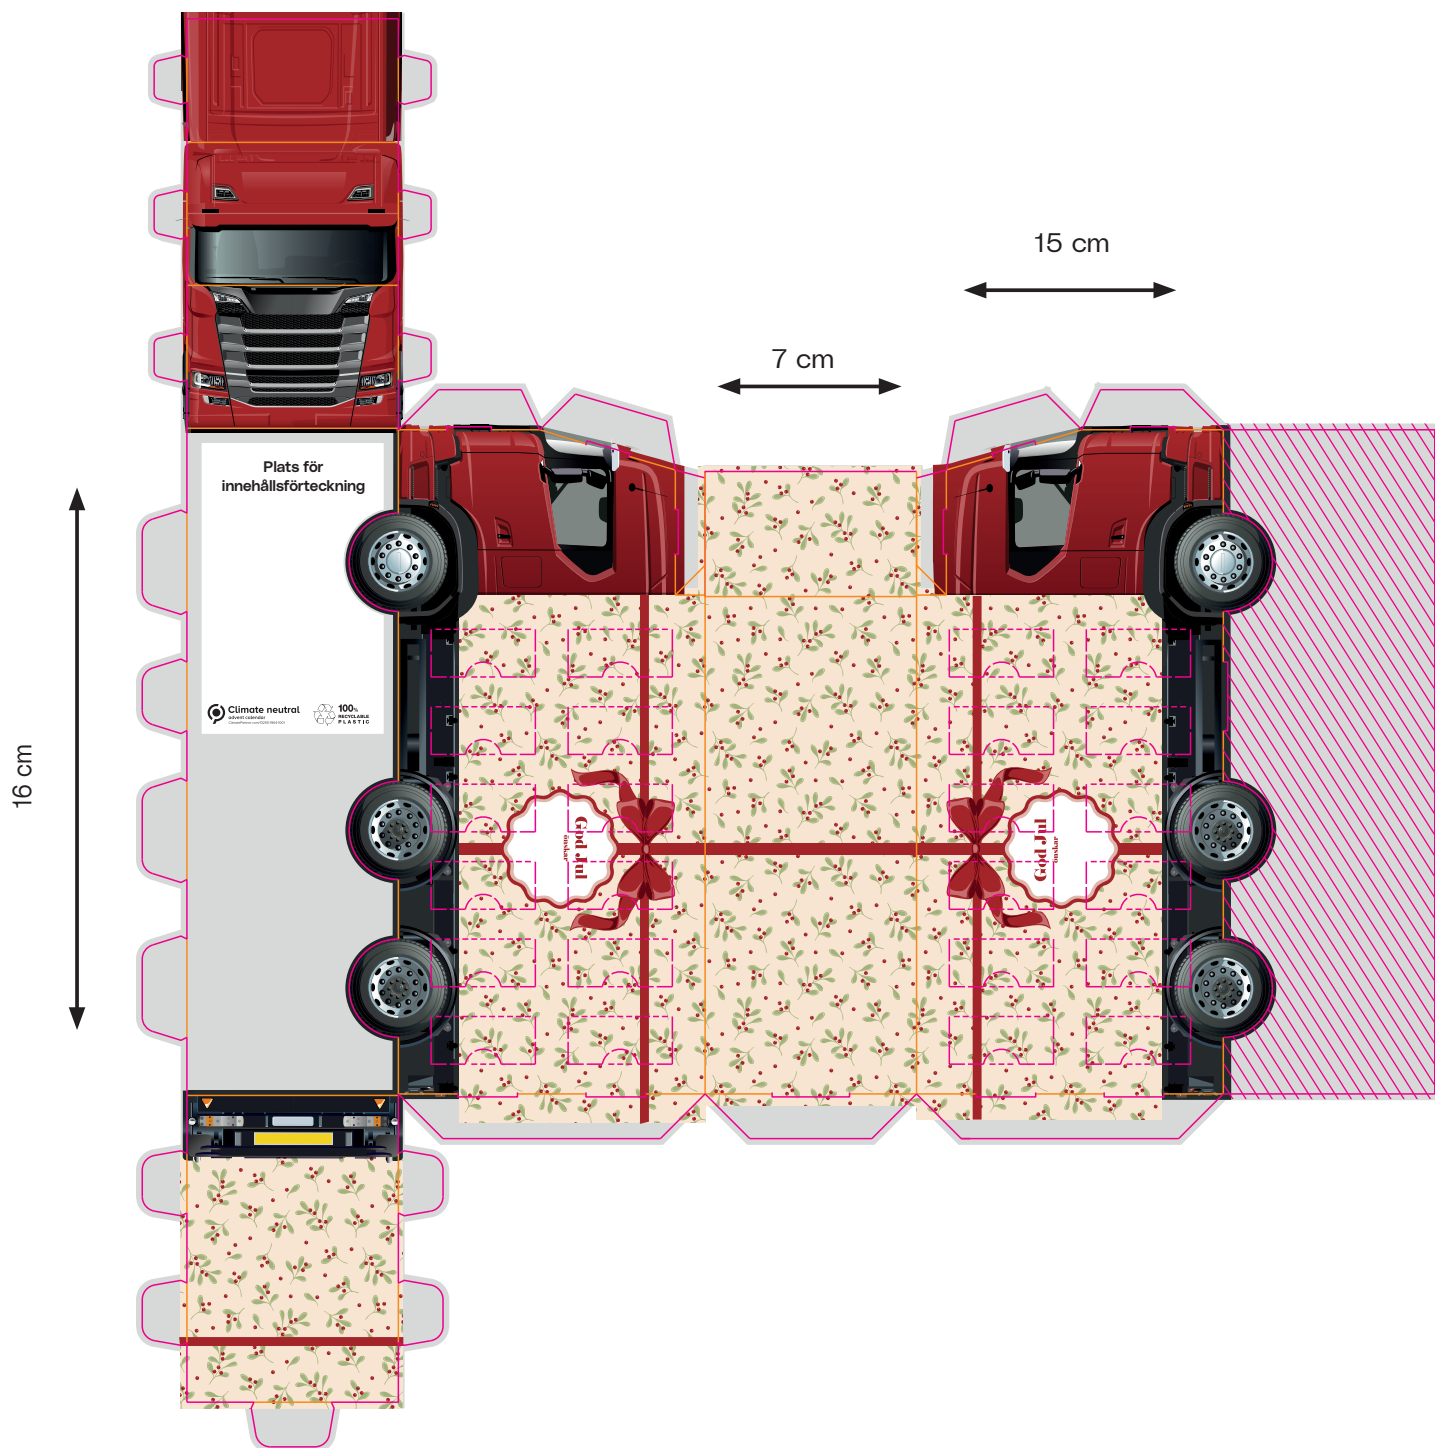

Lastbil

100g

Mått på färdig produkt:

Bredd: 16 cm

Höjd: 15 cm

Djup: 7 cm

Stans:

Ordernummer:

Återförsäljare:

Slutkund: