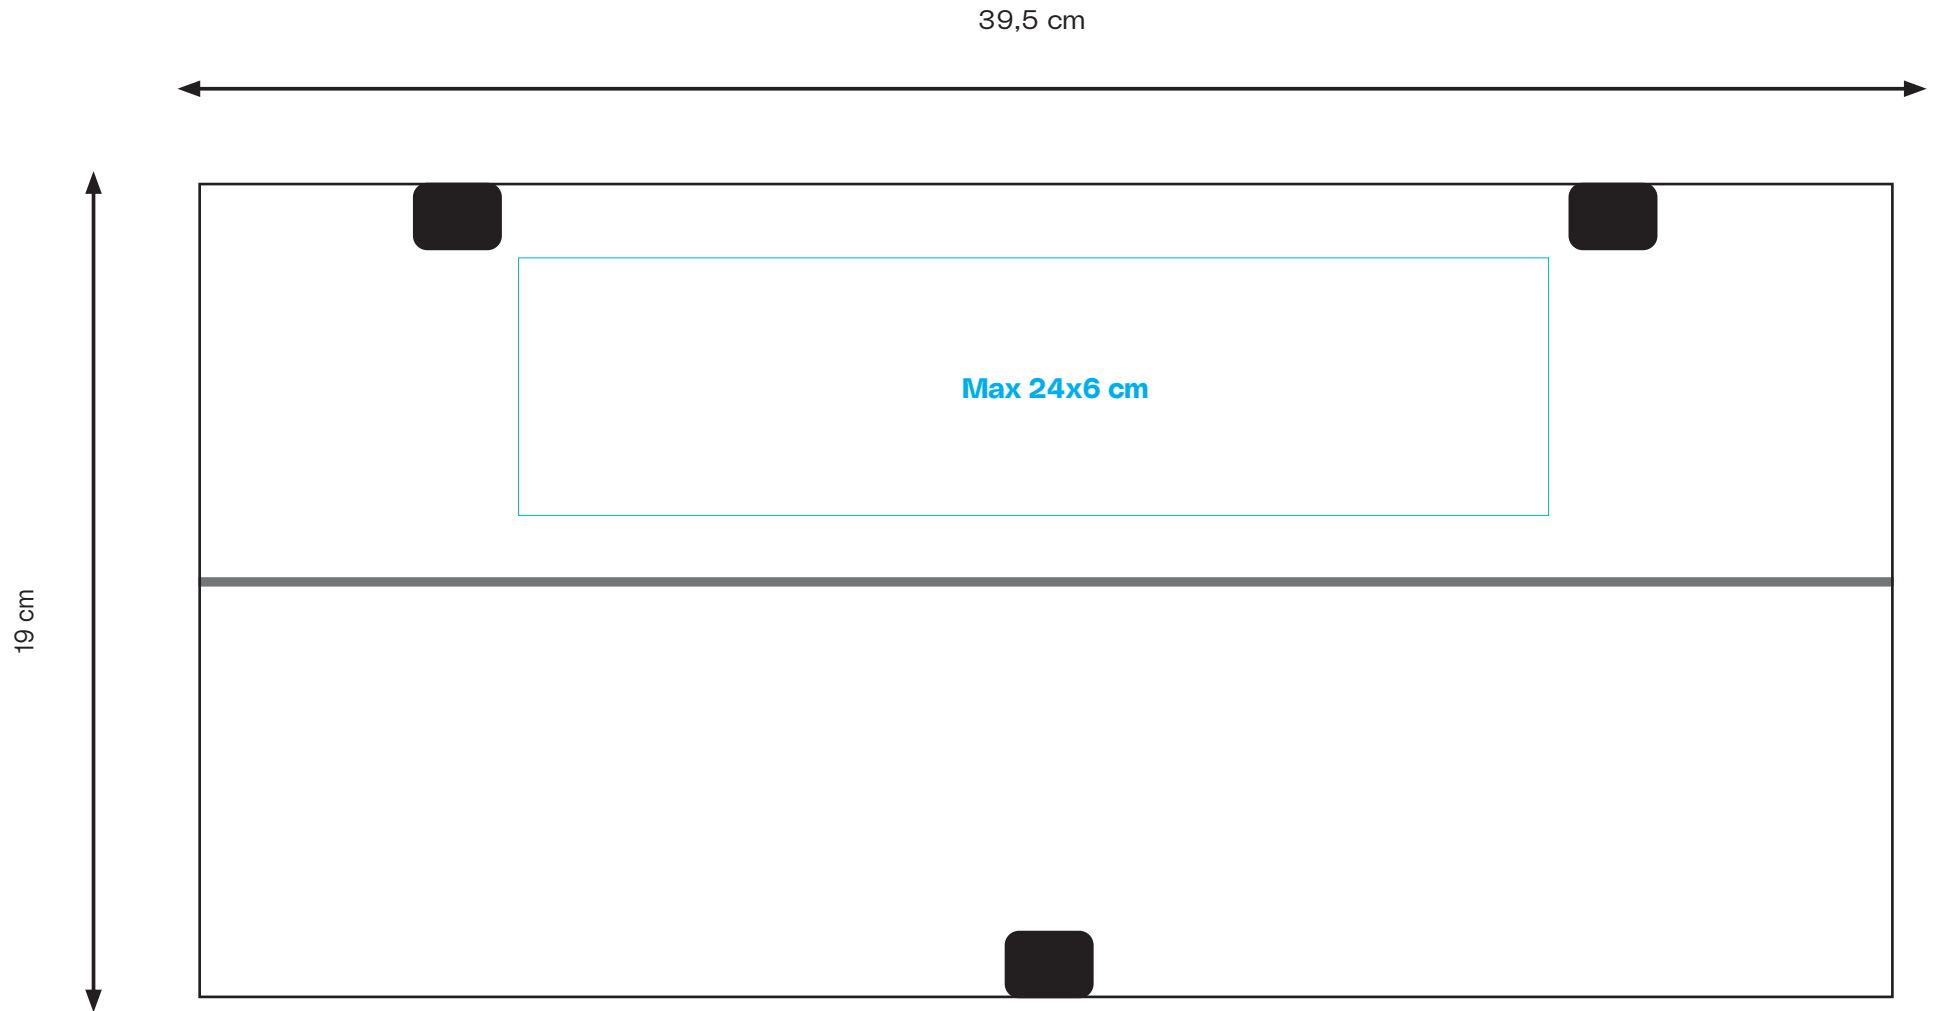

# Trälåda 2,3 kg

**Mått på färdig produkt:**

Bredd: 39,5 cm

Höjd: 19 cm

Djup: 19 cm

Plats för logotyp: