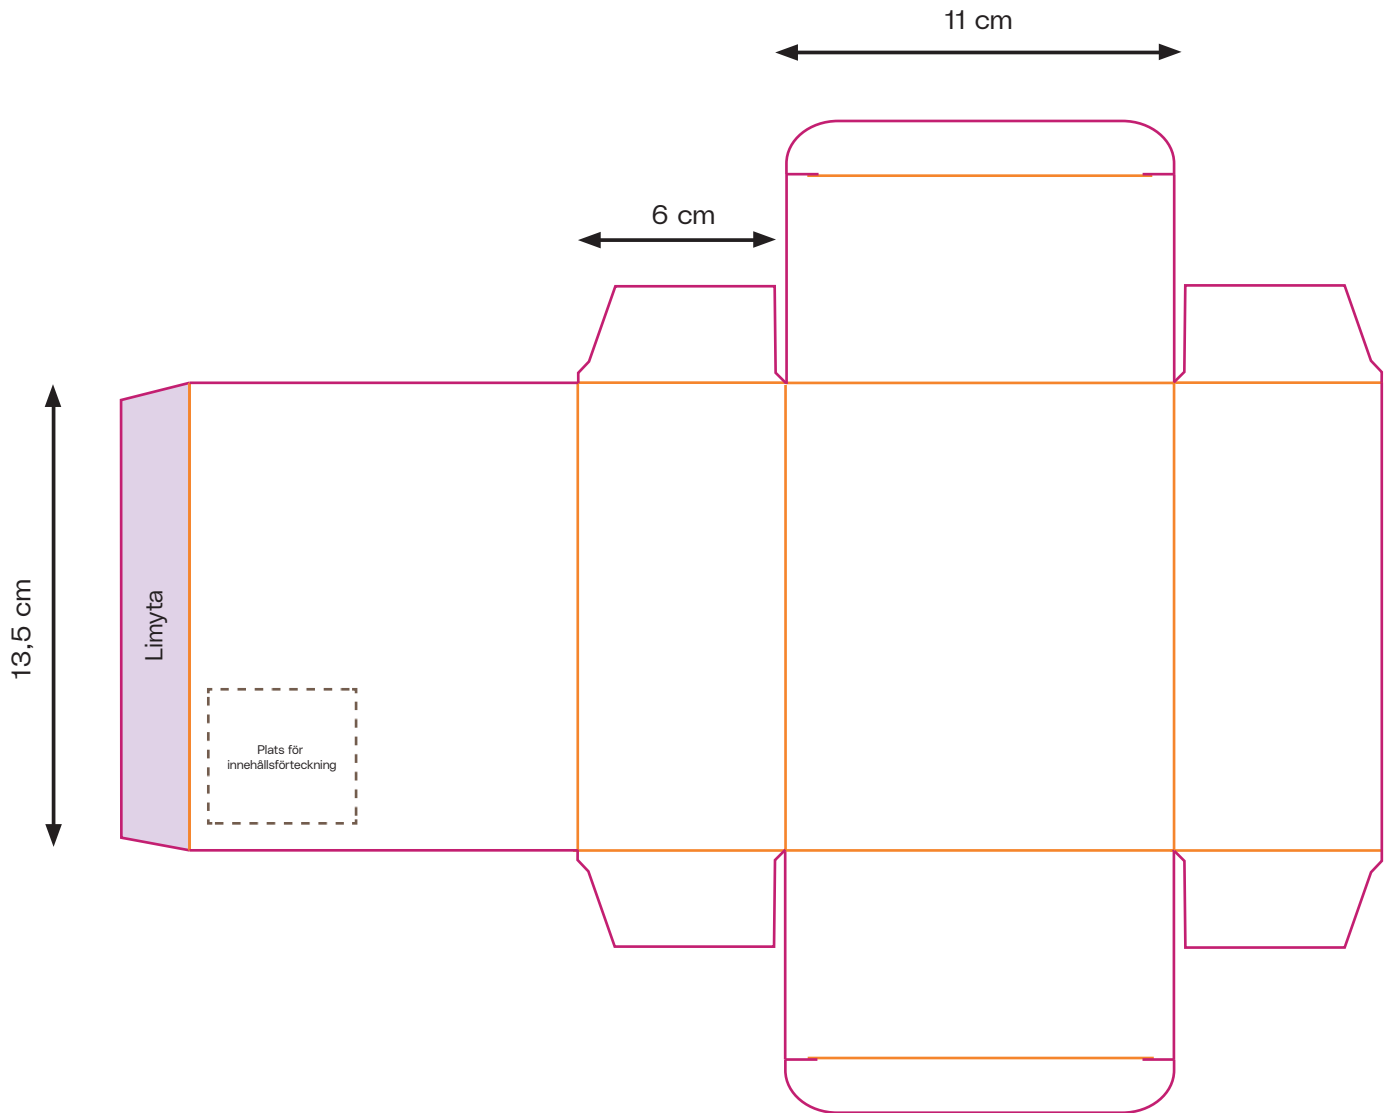

Pepparkaksask Duo

Mått på färdig produkt:

Bredd: 11 cm
Höjd: 13,5 cm
Djup: 6 cm

Stans:

Bigning:

Ordernummer:

Återförsäljare:

Slutkund: