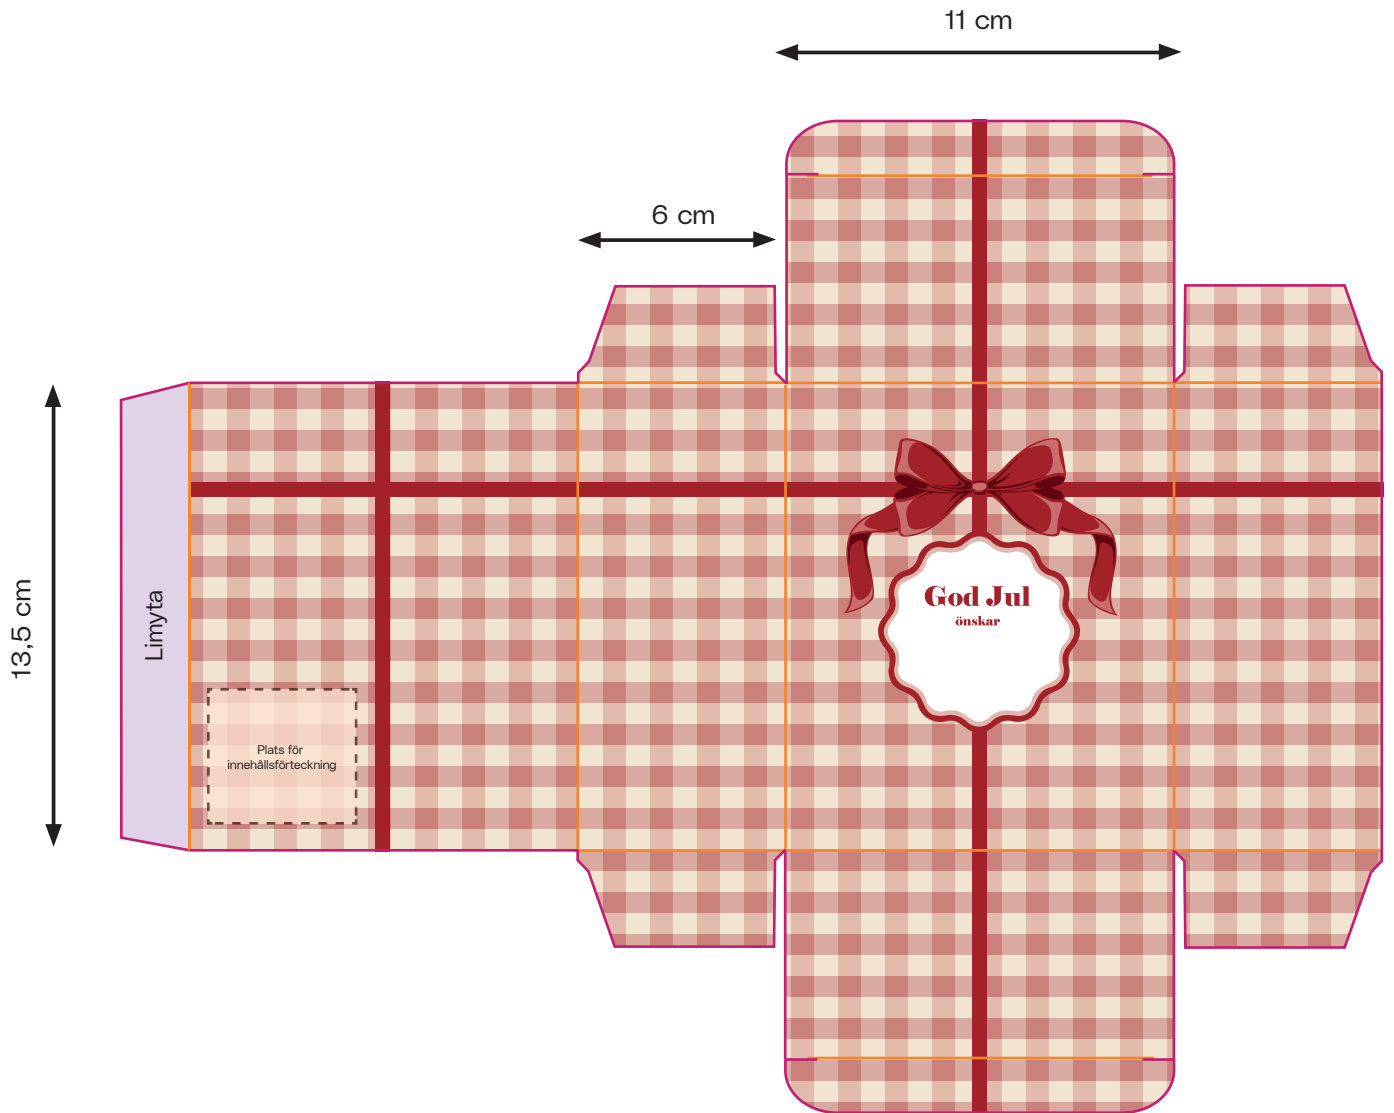

Pepparkaksask Duo

Mått på färdig produkt:

Bredd: 11 cm
Höjd: 13,5 cm
Djup: 6 cm

Stans:

Bigning:

Ordernummer:

Återförsäljare:

Slutkund: