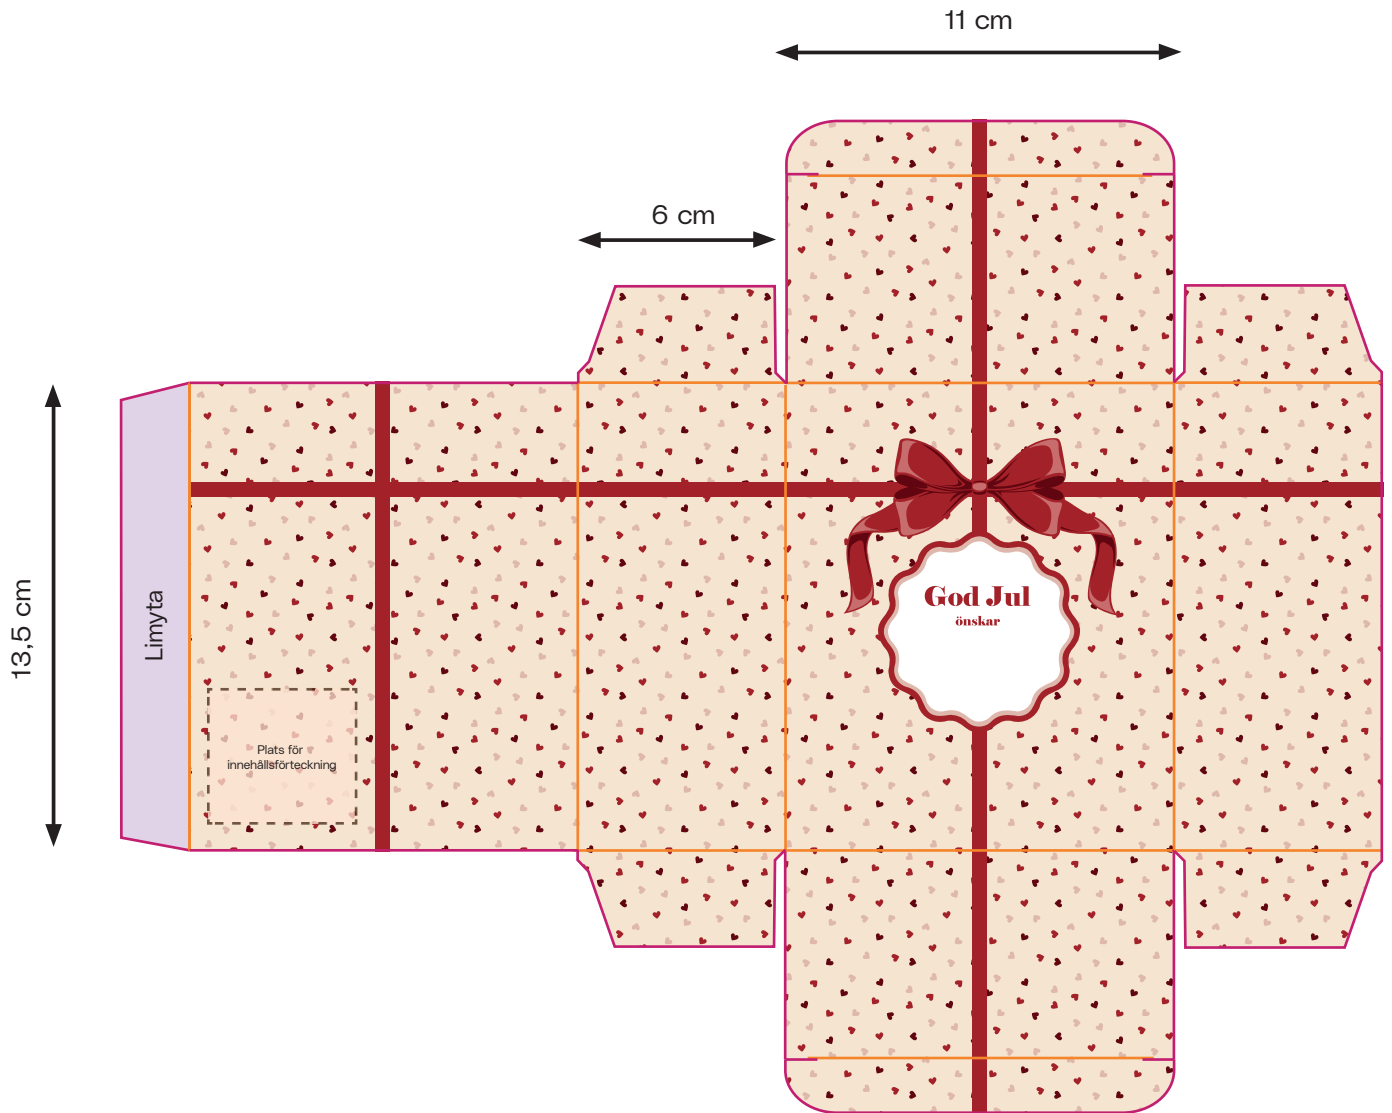

Pepparkaksask Duo

Mått på färdig produkt:

Bredd: 11 cm
Höjd: 13,5 cm
Djup: 6 cm

Stans:

Bigning:

Ordernummer:

Återförsäljare:

Slutkund: