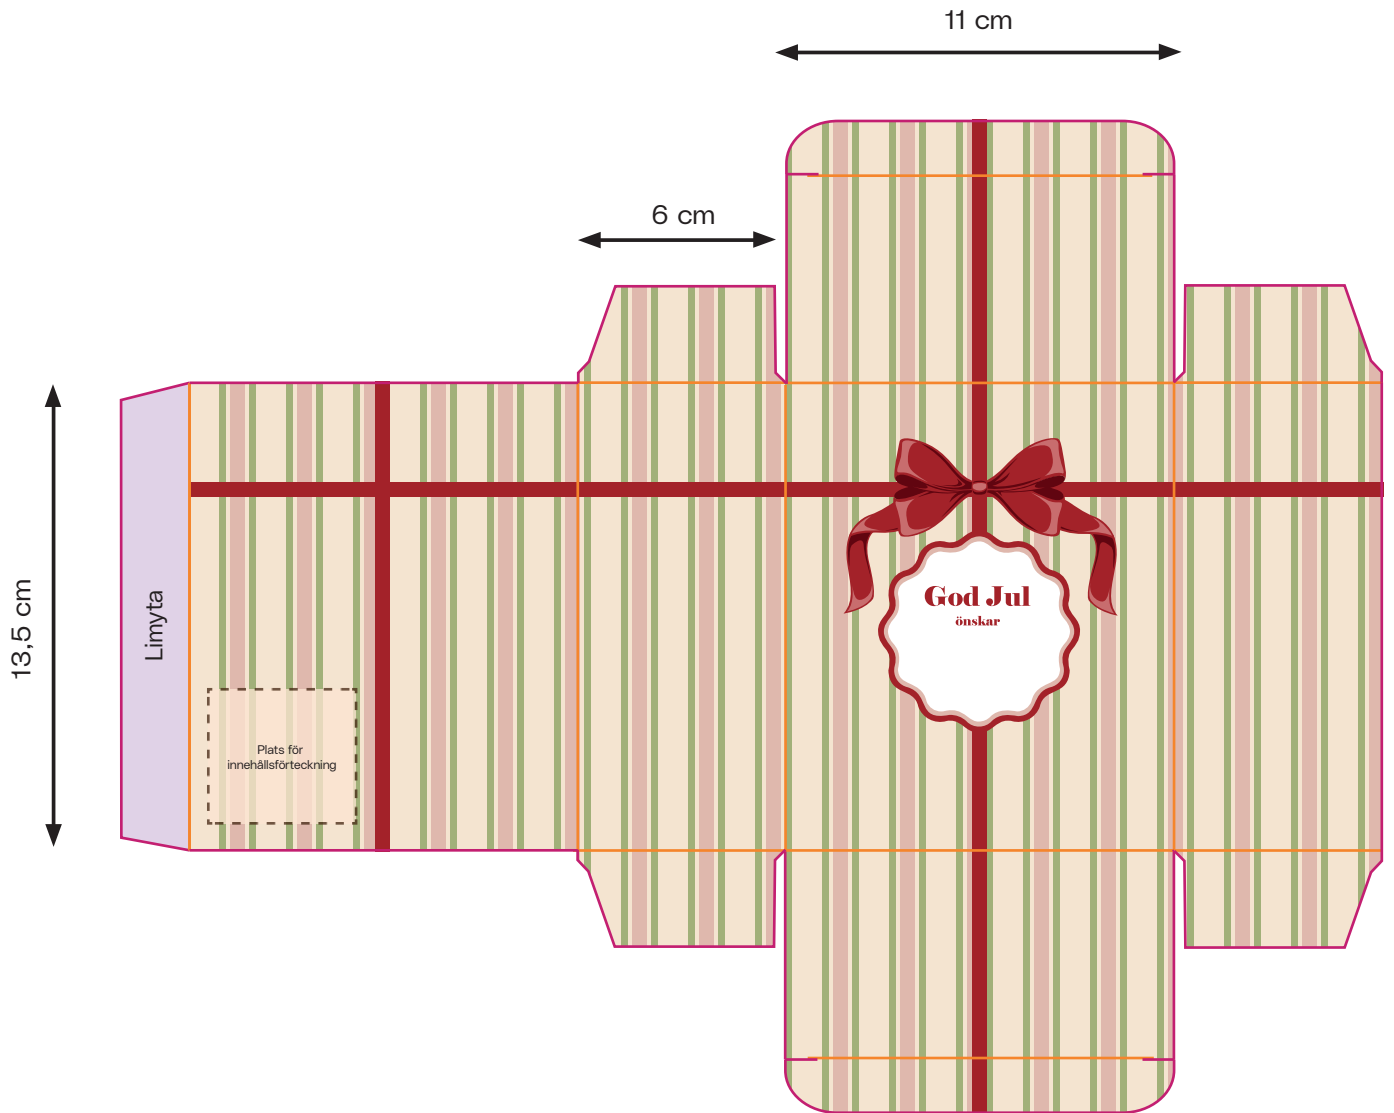

Pepparkaksask Duo

Mått på färdig produkt:

Bredd: 11 cm
Höjd: 13,5 cm
Djup: 6 cm

Stans:

Bigning:

Ordernummer:

Återförsäljare:

Slutkund: