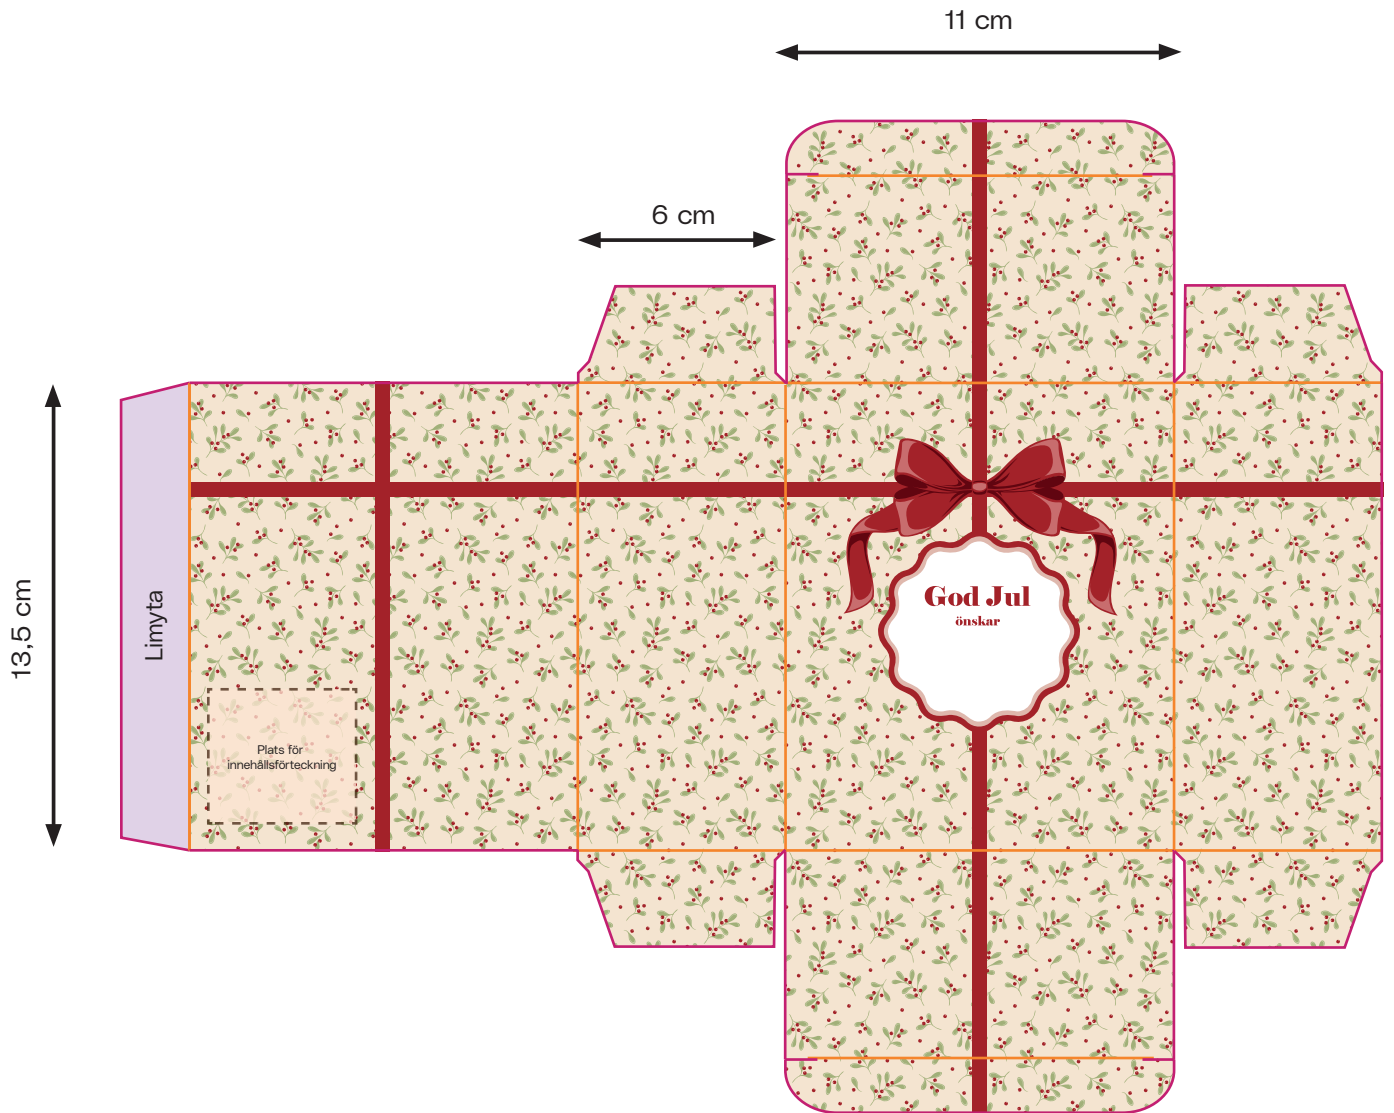

Pepparkaksask Duo

Mått på färdig produkt:

Bredd: 11 cm
Höjd: 13,5 cm
Djup: 6 cm

Stans:

Bigning:

Ordernummer:

Återförsäljare:

Slutkund: