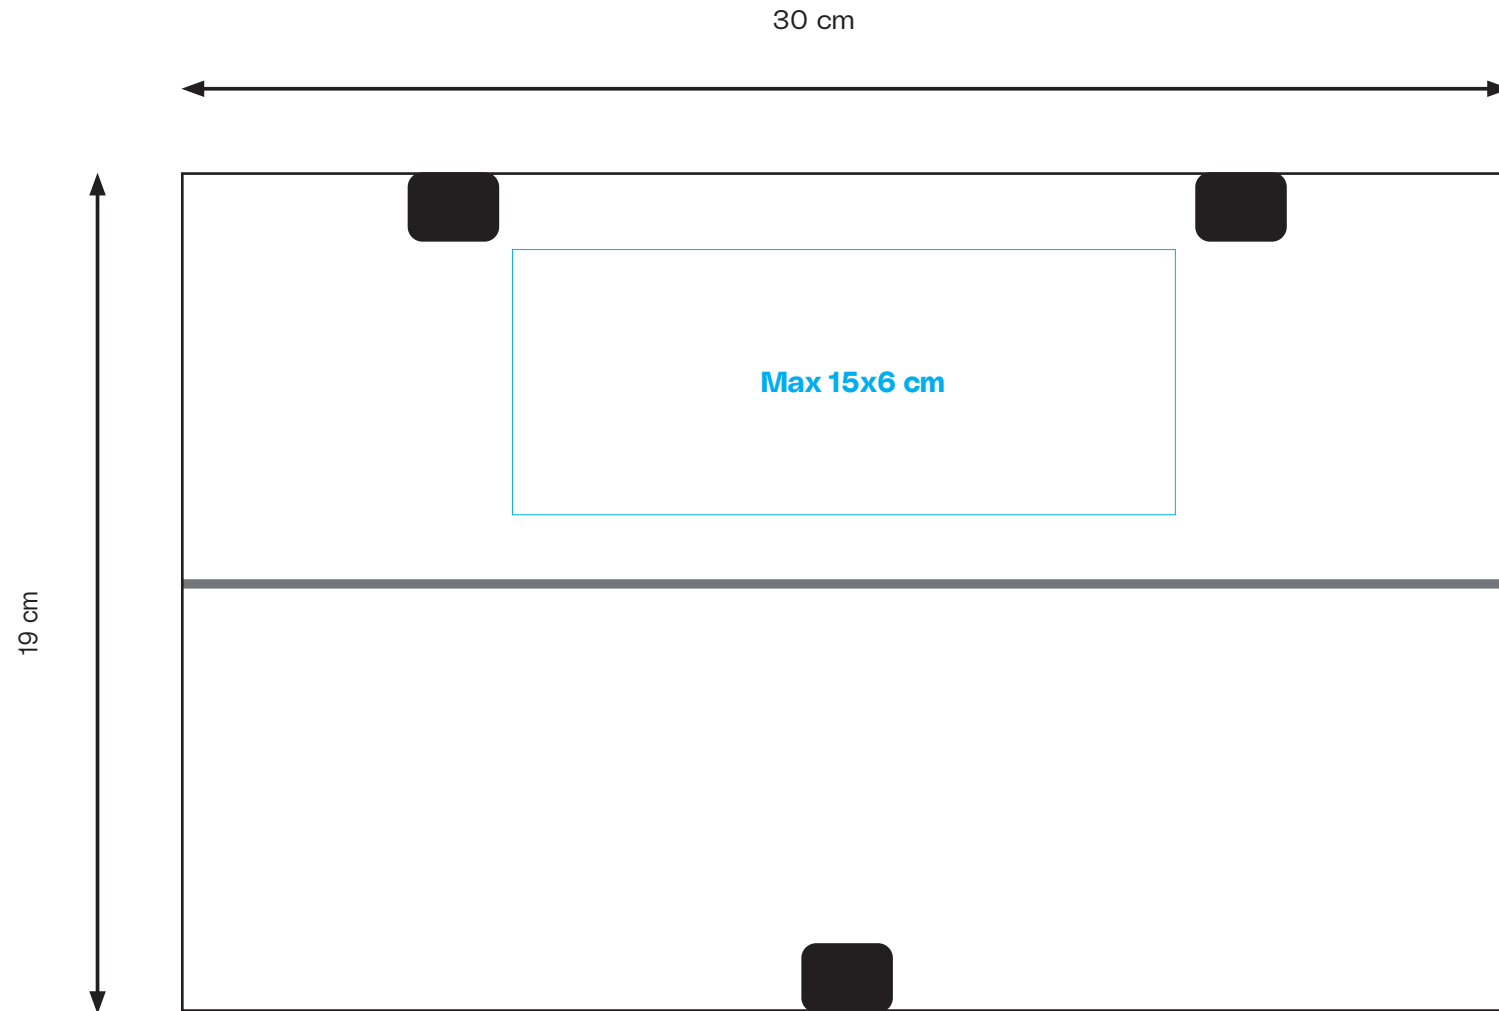

Trälåda 1,7 kg

Mått på färdig produkt:

Bredd: 30 cm

Höjd: 19 cm

Djup: 19 cm

Plats för logotyp: