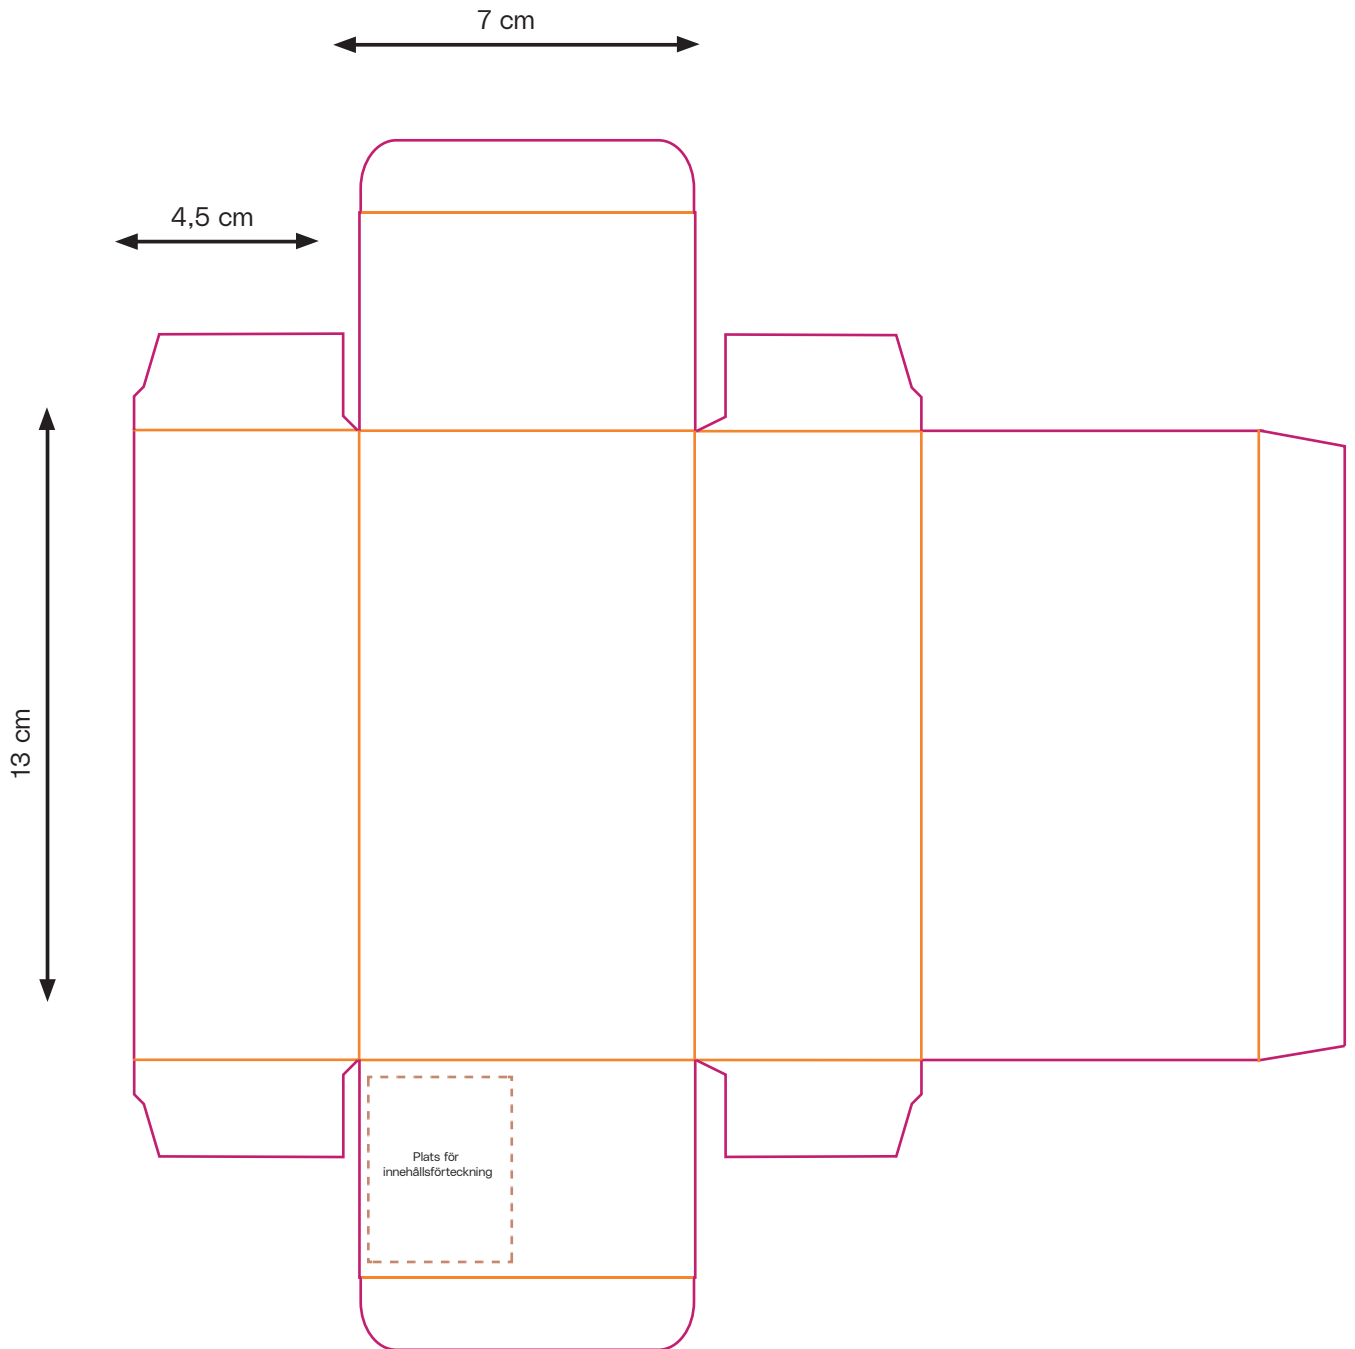

# La Praline

**Mått på färdig produkt:**

Bredd: 7 cm  
Höjd: 13 cm  
Djup: 4,5 cm

Stans:  
Bigning:

Ordernummer:  
Återförsäljare:  
Slutkund:

# La Praline

**Mått på färdig produkt:**

Bredd: 7 cm  
Höjd: 13 cm  
Djup: 4,5 cm

Stans: ———

Bigning: ———

Ordernummer:

Återförsäljare:

Slutkund: