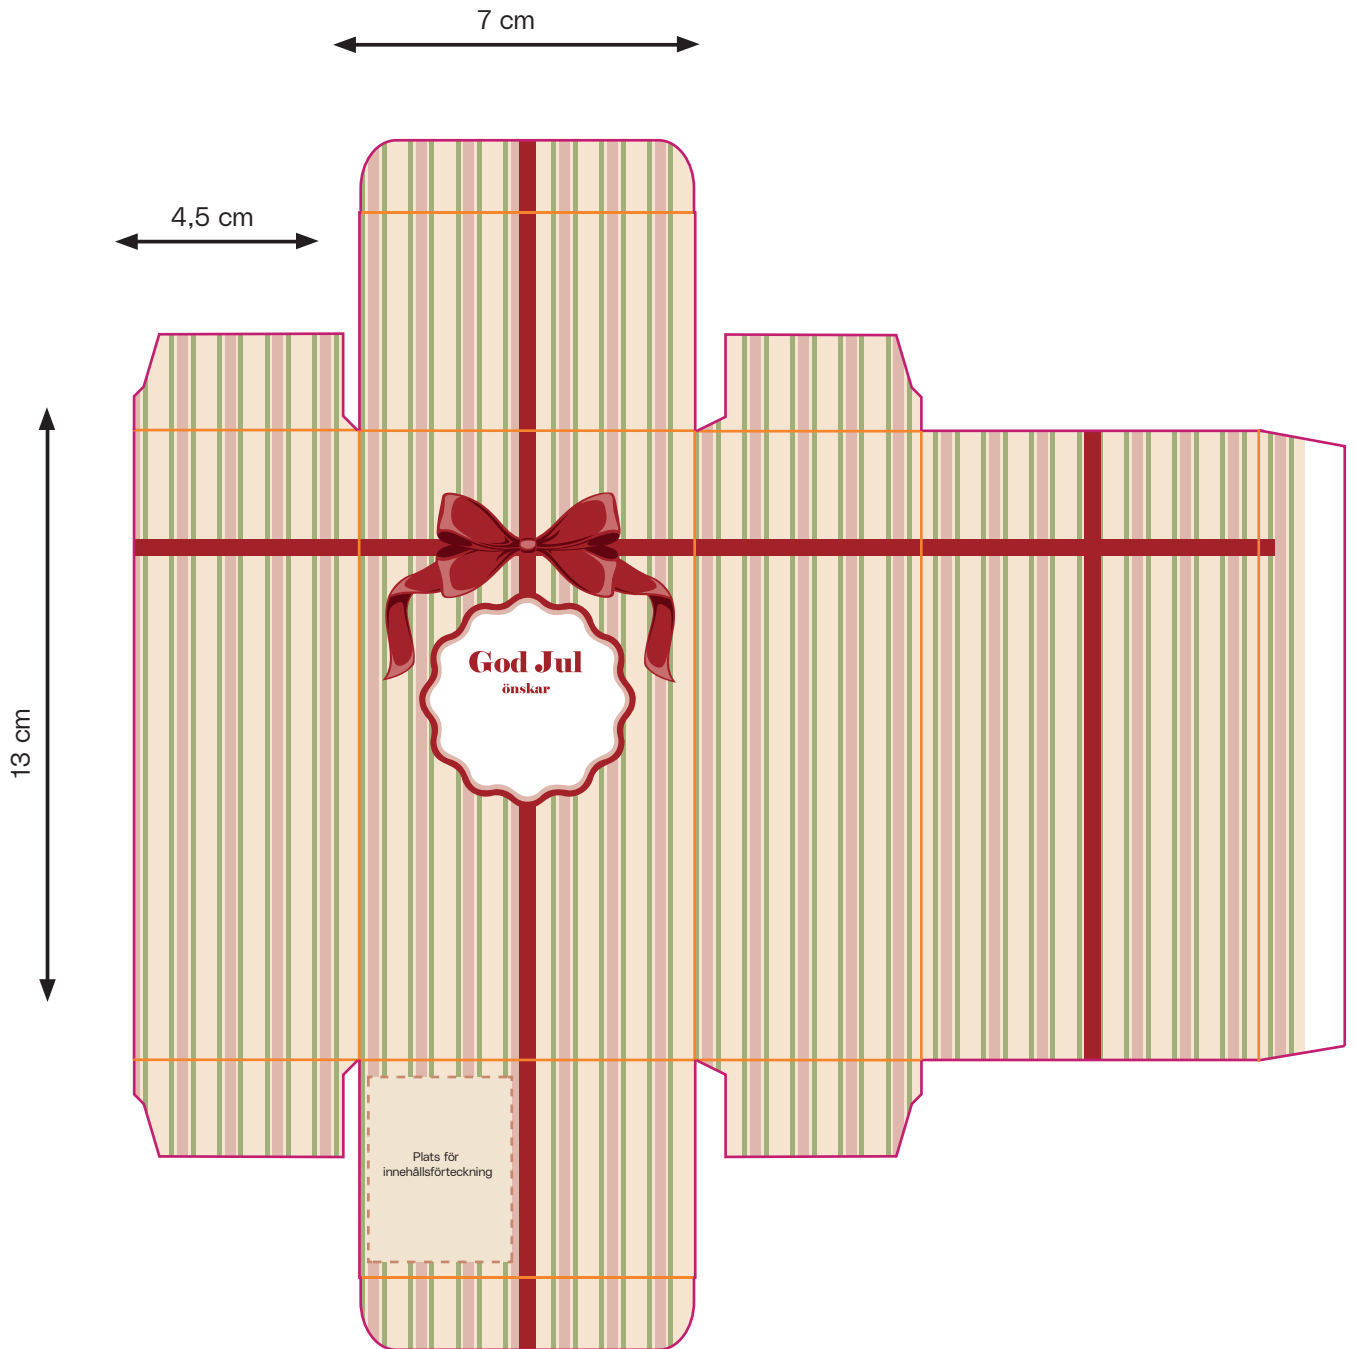

# La Praline

**Mått på färdig produkt:**

Bredd: 7 cm  
Höjd: 13 cm  
Djup: 4,5 cm

Stans:  
Bigning:

Ordernummer:  
Återförsäljare:  
Slutkund: