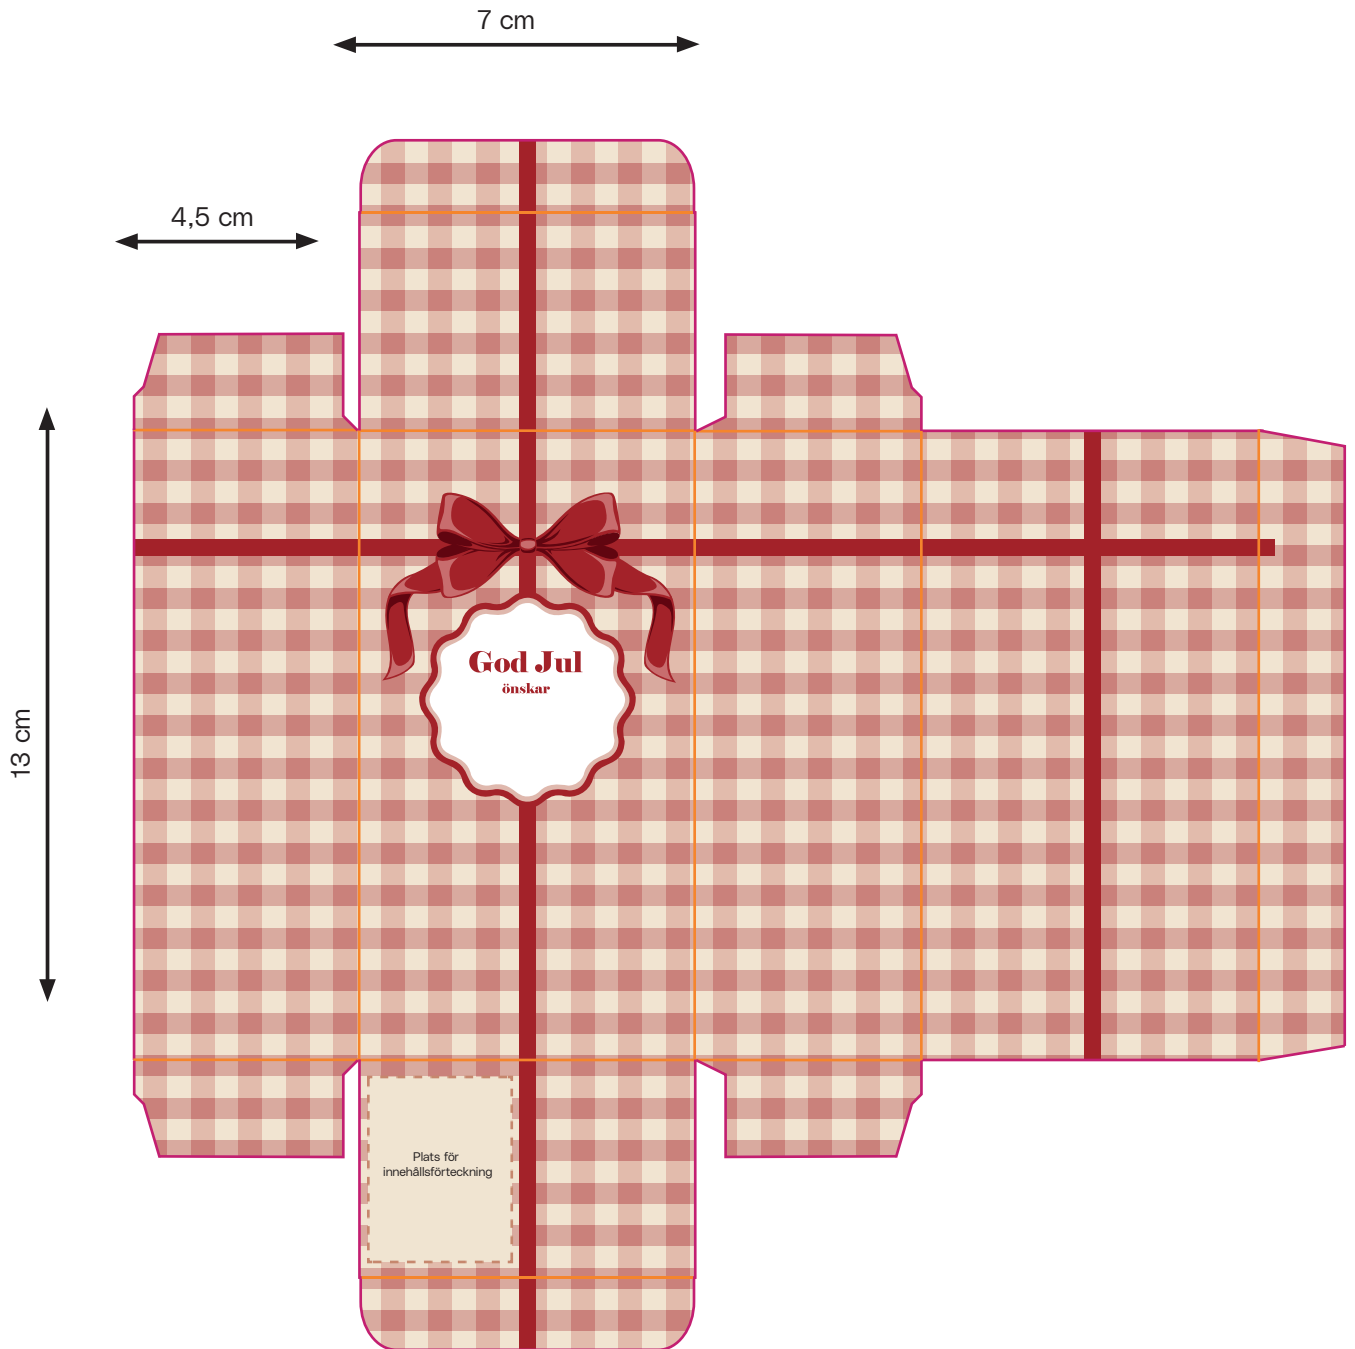

# La Praline

**Mått på färdig produkt:**

Bredd: 7 cm  
Höjd: 13 cm  
Djup: 4,5 cm

Stans:  
Bigning:

Ordernummer:  
Återförsäljare:  
Slutkund: