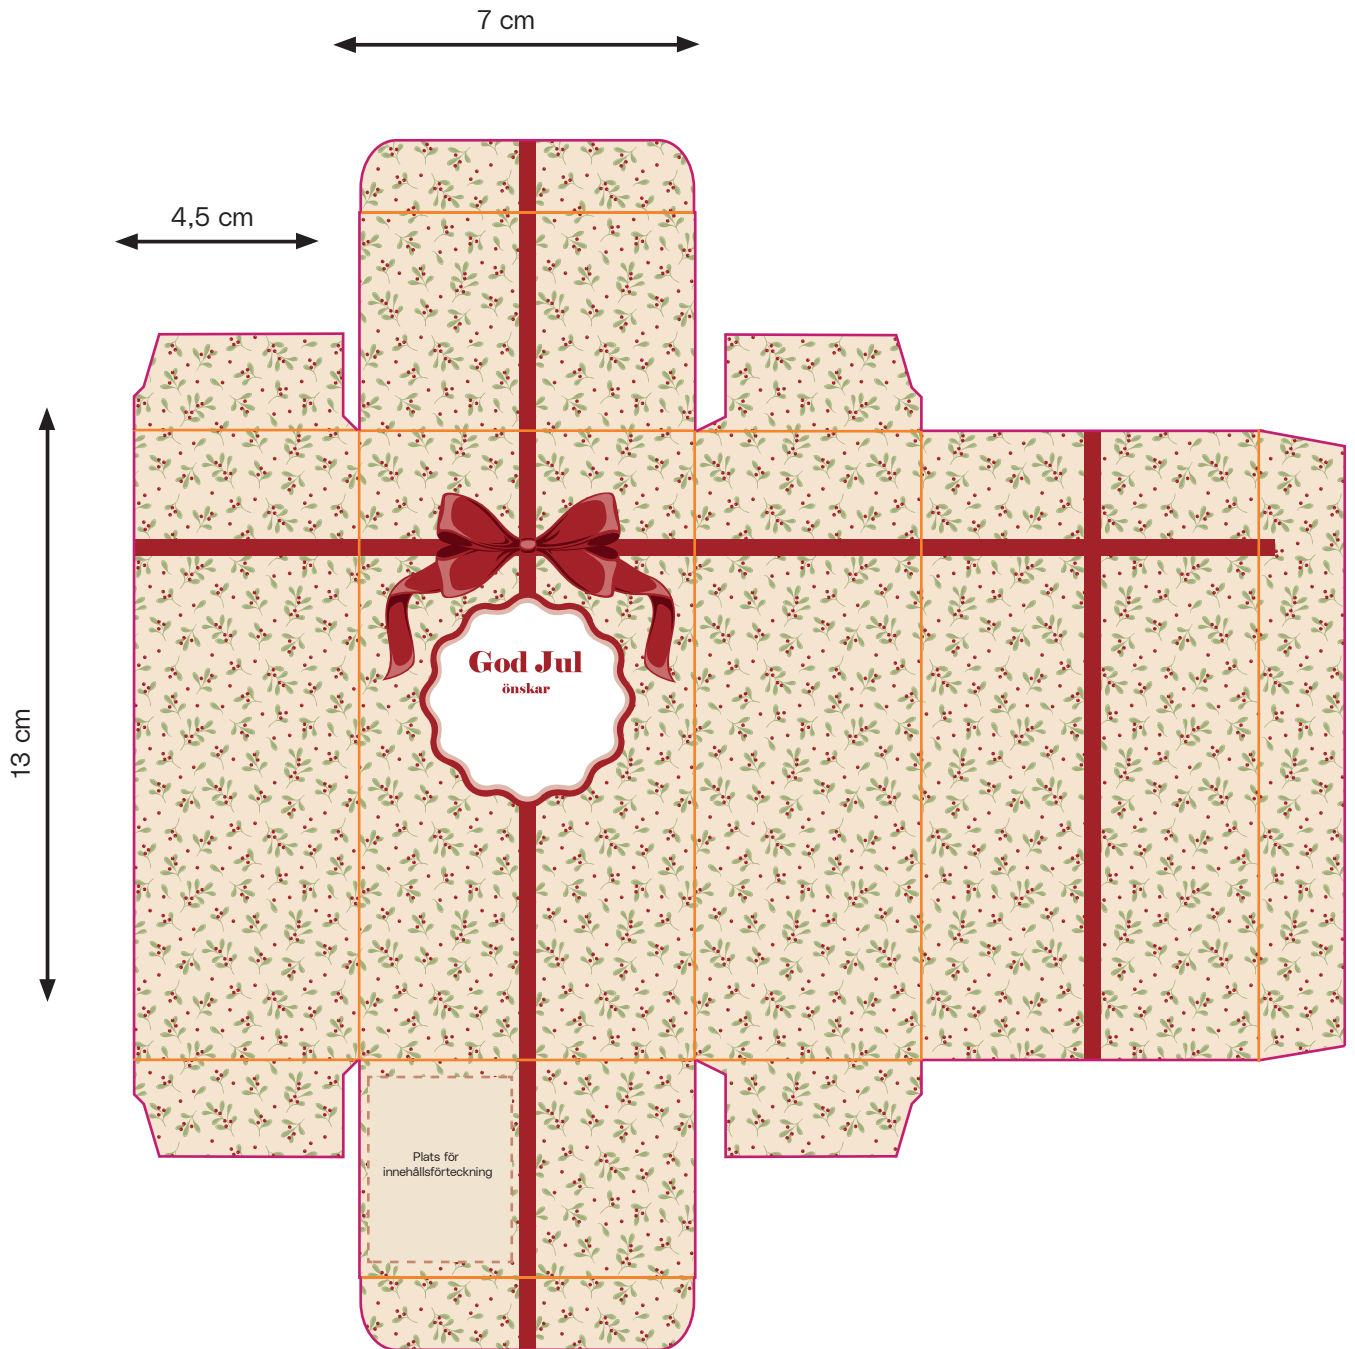

# La Praline

**Mått på färdig produkt:**

Bredd: 7 cm  
Höjd: 13 cm  
Djup: 4,5 cm

Stans:  
Bigning:

Ordernummer:  
Återförsäljare:  
Slutkund:

# La Praline

**Mått på färdig produkt:**

Bredd: 7 cm  
Höjd: 13 cm  
Djup: 4,5 cm

Stans: ———

Bigning: ———

Ordernummer:

Återförsäljare:

Slutkund: