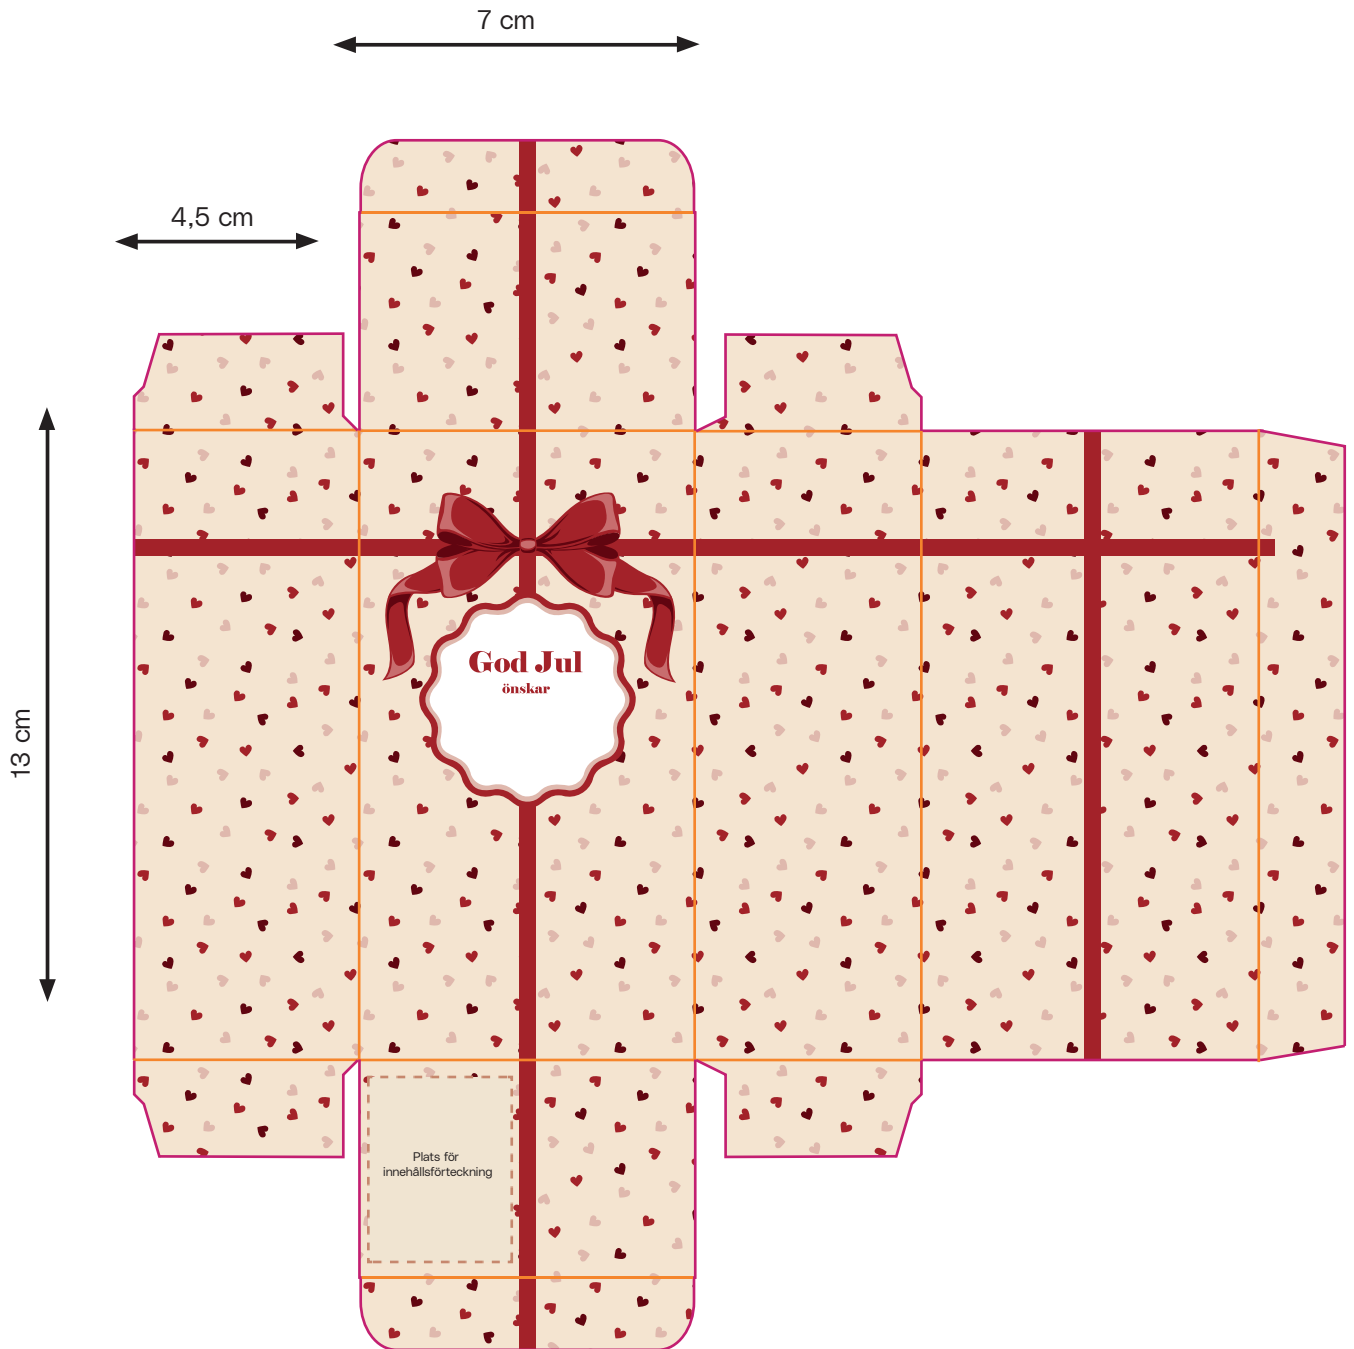

# La Praline

**Mått på färdig produkt:**

Bredd: 7 cm  
Höjd: 13 cm  
Djup: 4,5 cm

Stans:  
Bigning:

Ordernummer:  
Återförsäljare:  
Slutkund: