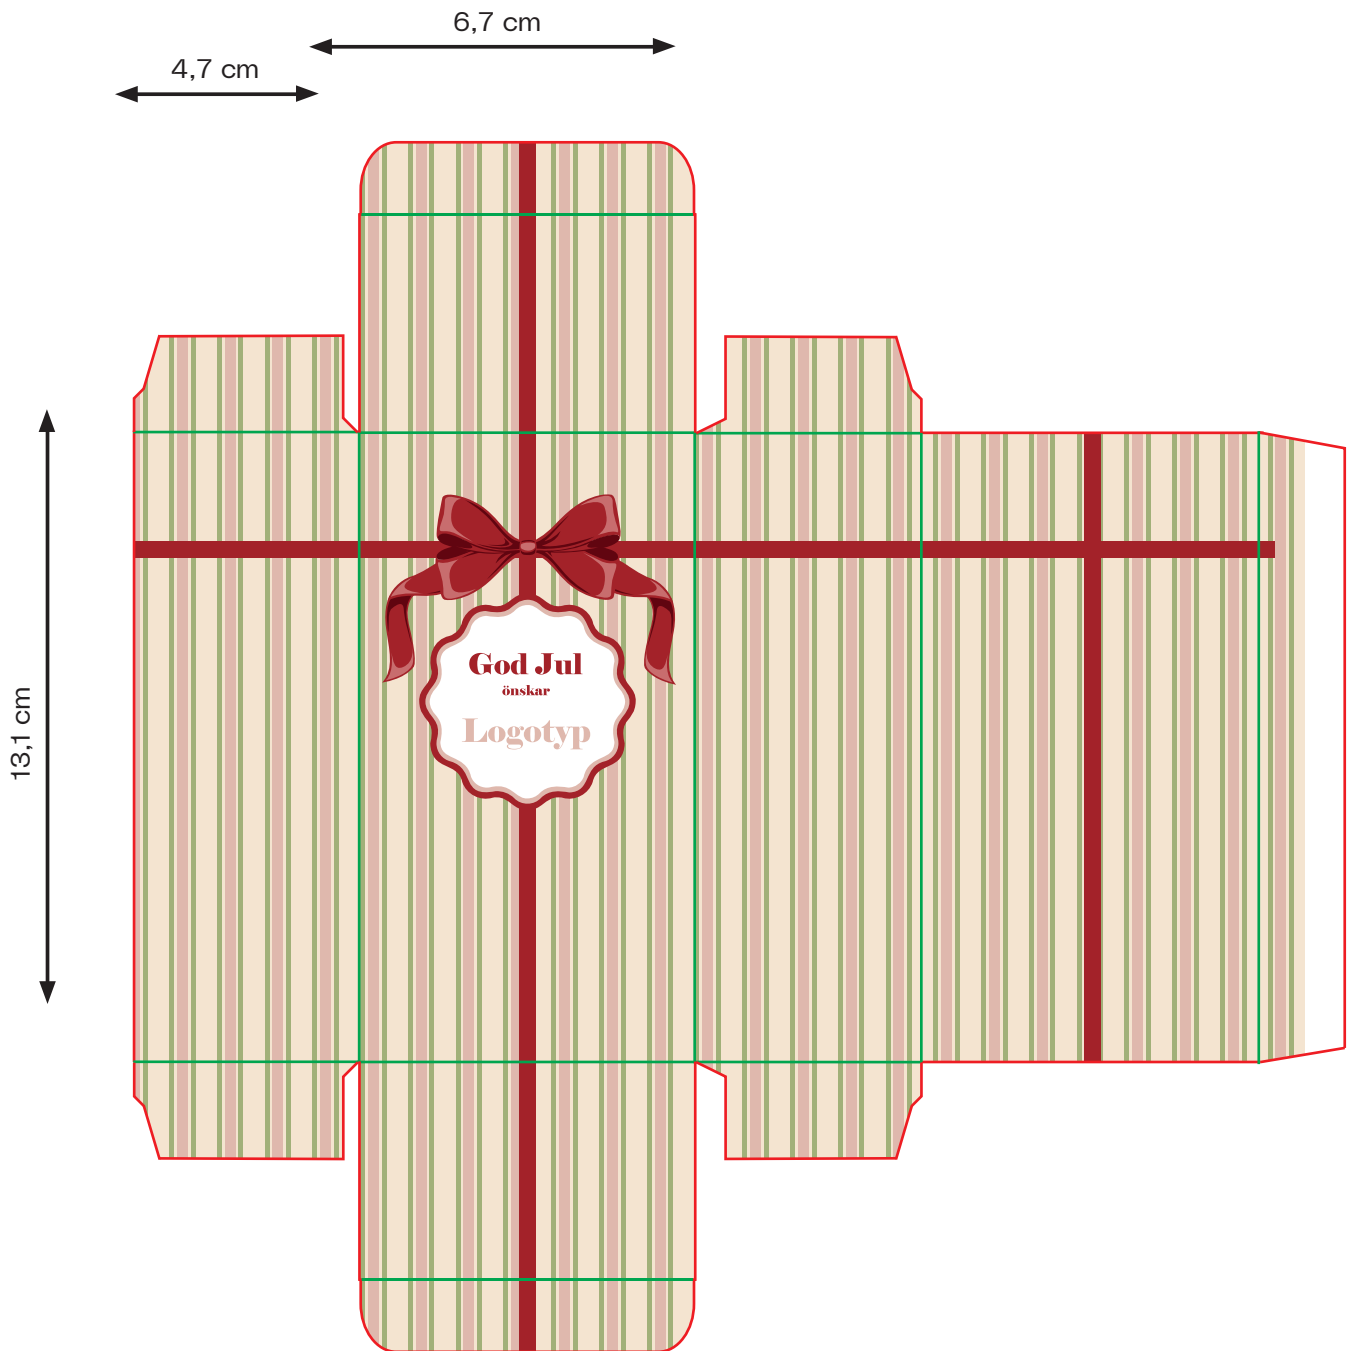

# La Praline

**Mått på färdig produkt:**

Bredd: 6,7 cm

Höjd: 13,1 cm

Djup: 4,7 cm

Stans:

Bigning:

Ordernummer: