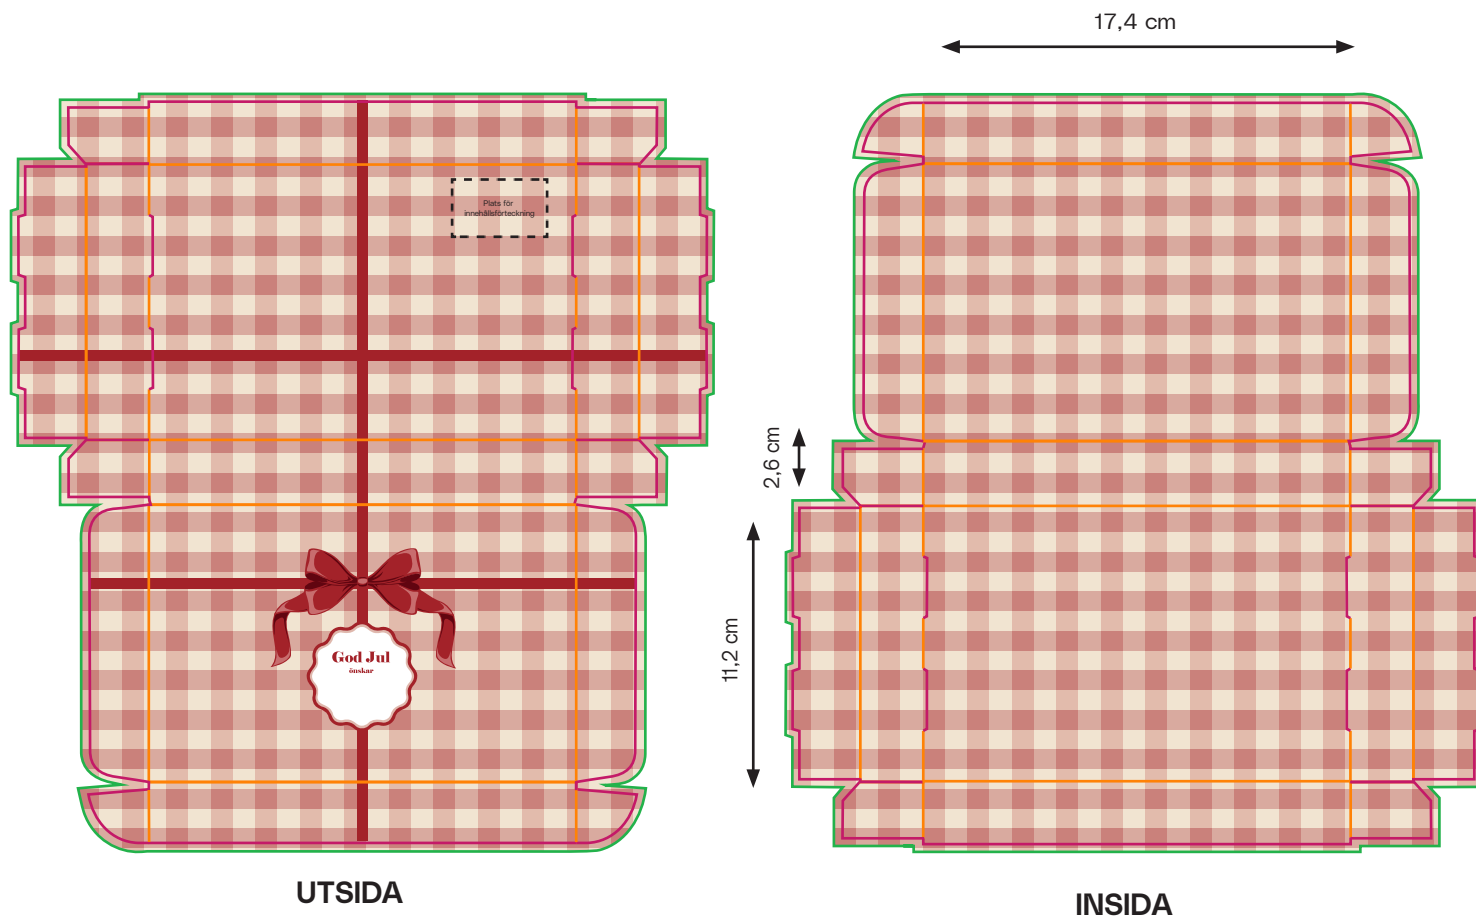

Godisask

Information

- Produkten trycks i laserskrivare i CMYK och på högkvalitativt bestruket papper.
- Designen trycks enligt godkänd korrektur. Leverantören ansvarar ej för felaktigheter som förekommer i korrektur godkänd av kunden.

Checklista för tryck

- Placera all design i lagret som heter "Design". Ingen design får placeras i lagret som heter "Mall".
- Designen ska gå ut mot utfallslinjen (grön linje)
- Alla texter ska vara sparade som banor (Type > Create Outlines i Adobe Illustrator)
- Alla linjer ska vara sparade som banor (Object > Path > Create Outlines i Adobe Illustrator)
- All text bör vara minst 4 pt i storlek för att kunna läsas efter tryck. Vid sämre färgkontrast kan en högre punktstorlek behövas.

Mått på färdig produkt:

Bredd: 17,4 cm

Höjd: 11,2 cm

Djup: 2,6 cm

Stans:

Bigning:

Utfall:

Ordernummer:

Återförsäljare:

Slutkund: