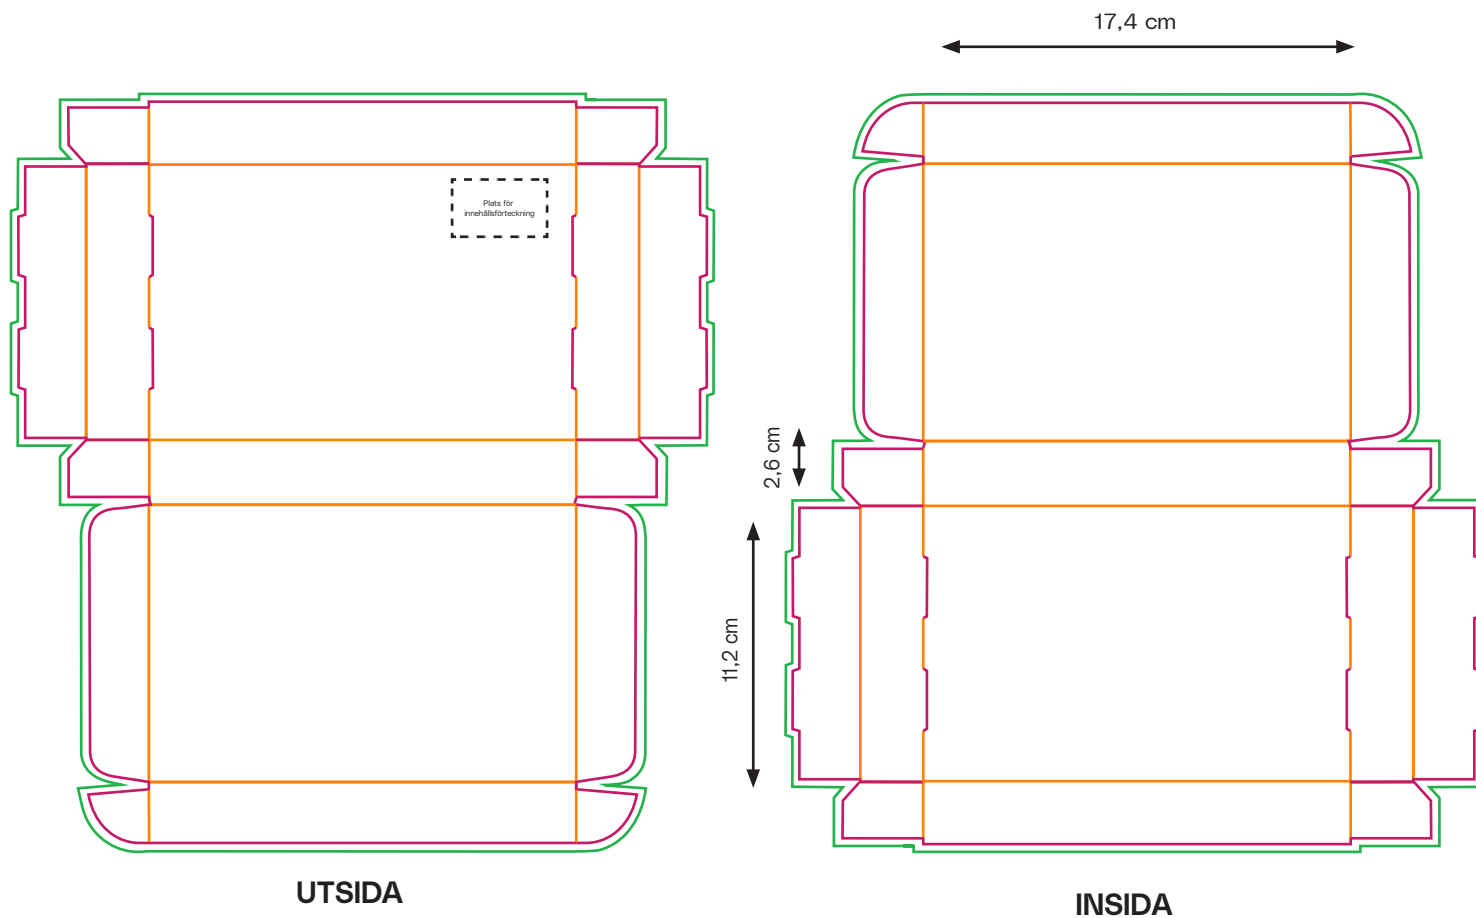

Godisask

Information

- Produkten trycks i laserskrivare i CMYK och på högkvalitativt bestruket papper.
- Designen trycks enligt godkänd korrektur. Leverantören ansvarar ej för felaktigheter som förekommer i korrektur godkänd av kunden.

Checklista för tryck

- Placera all design i lagret som heter "Design". Ingen design får placeras i lagret som heter "Mall".
- Designen ska gå ut mot utfallslinjen (grön linje)
- Alla texter ska vara sparade som banor (Type > Create Outlines i Adobe Illustrator)
- Alla linjer ska vara sparade som banor (Object > Path > Create Outlines i Adobe Illustrator)
- All text bör vara minst 4 pt i storlek för att kunna läsas efter tryck. Vid sämre färgkontrast kan en högre punktstorlek behövas.

Mått på färdig produkt:

Bredd: 17,4 cm

Höjd: 11,2 cm

Djup: 2,6 cm

Stans:

Bigning:

Utfall:

Ordernummer:

Återförsäljare:

Slutkund: