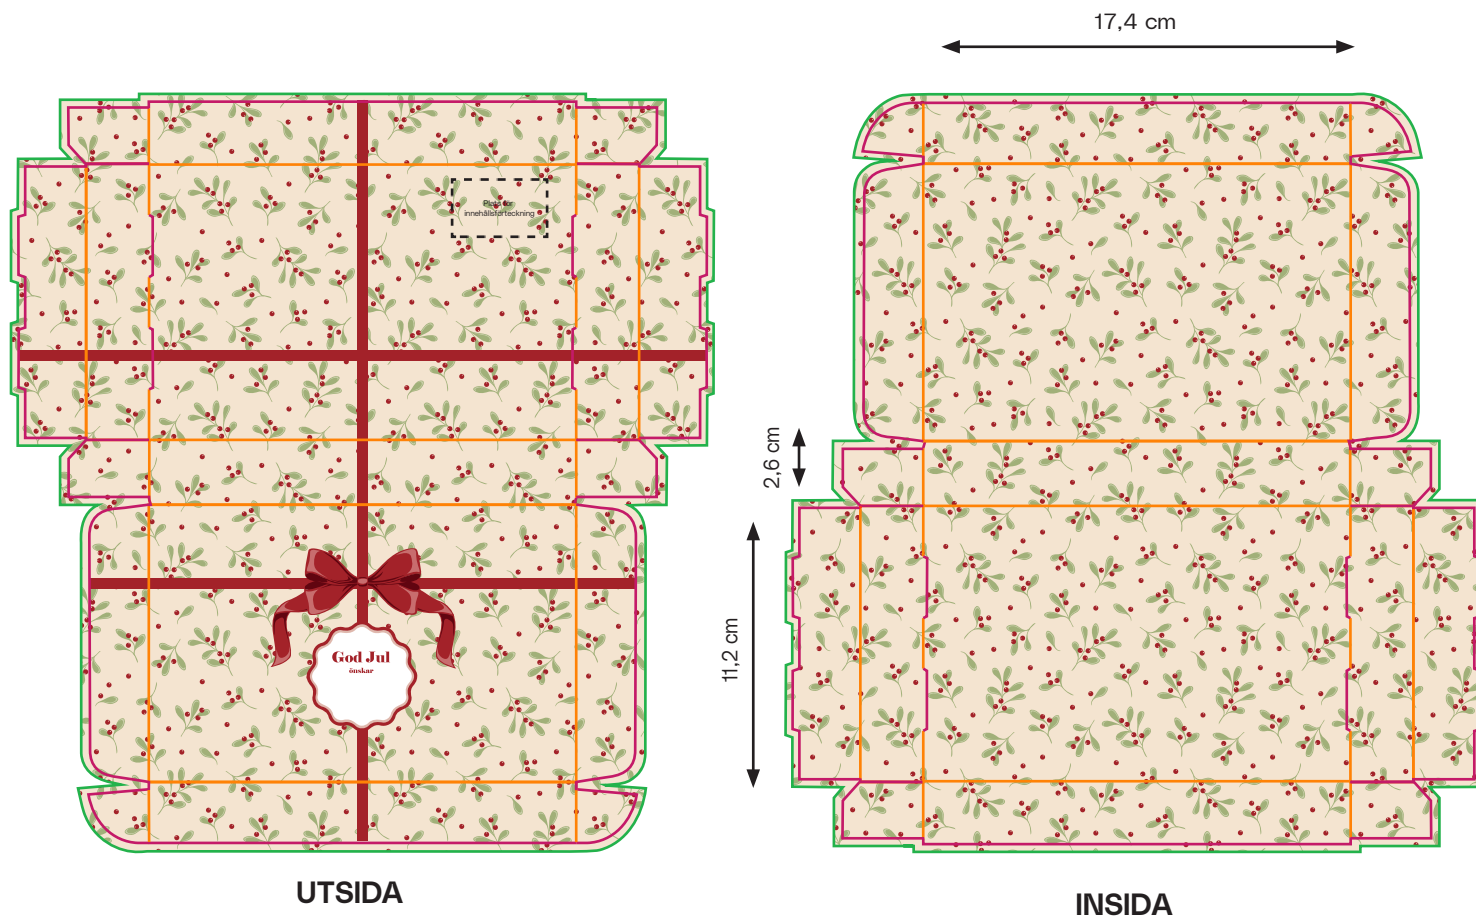

Godisask

Information

- Produkten trycks i laserskrivare i CMYK och på högkvalitativt bestruket papper.
- Designen trycks enligt godkänd korrektur. Leverantören ansvarar ej för felaktigheter som förekommer i korrektur godkänd av kunden.

Checklista för tryck

- Placera all design i lagret som heter "Design". Ingen design får placeras i lagret som heter "Mall".
- Designen ska gå ut mot utfallslinjen (grön linje)
- Alla texter ska vara sparade som banor (Type > Create Outlines i Adobe Illustrator)
- Alla linjer ska vara sparade som banor (Object > Path > Create Outlines i Adobe Illustrator)
- All text bör vara minst 4 pt i storlek för att kunna läsas efter tryck. Vid sämre färgkontrast kan en högre punktstorlek behövas.

Mått på färdig produkt:

Bredd: 17,4 cm

Höjd: 11,2 cm

Djup: 2,6 cm

Stans:

Bigning:

Utfall:

Ordernummer:

Återförsäljare:

Slutkund: