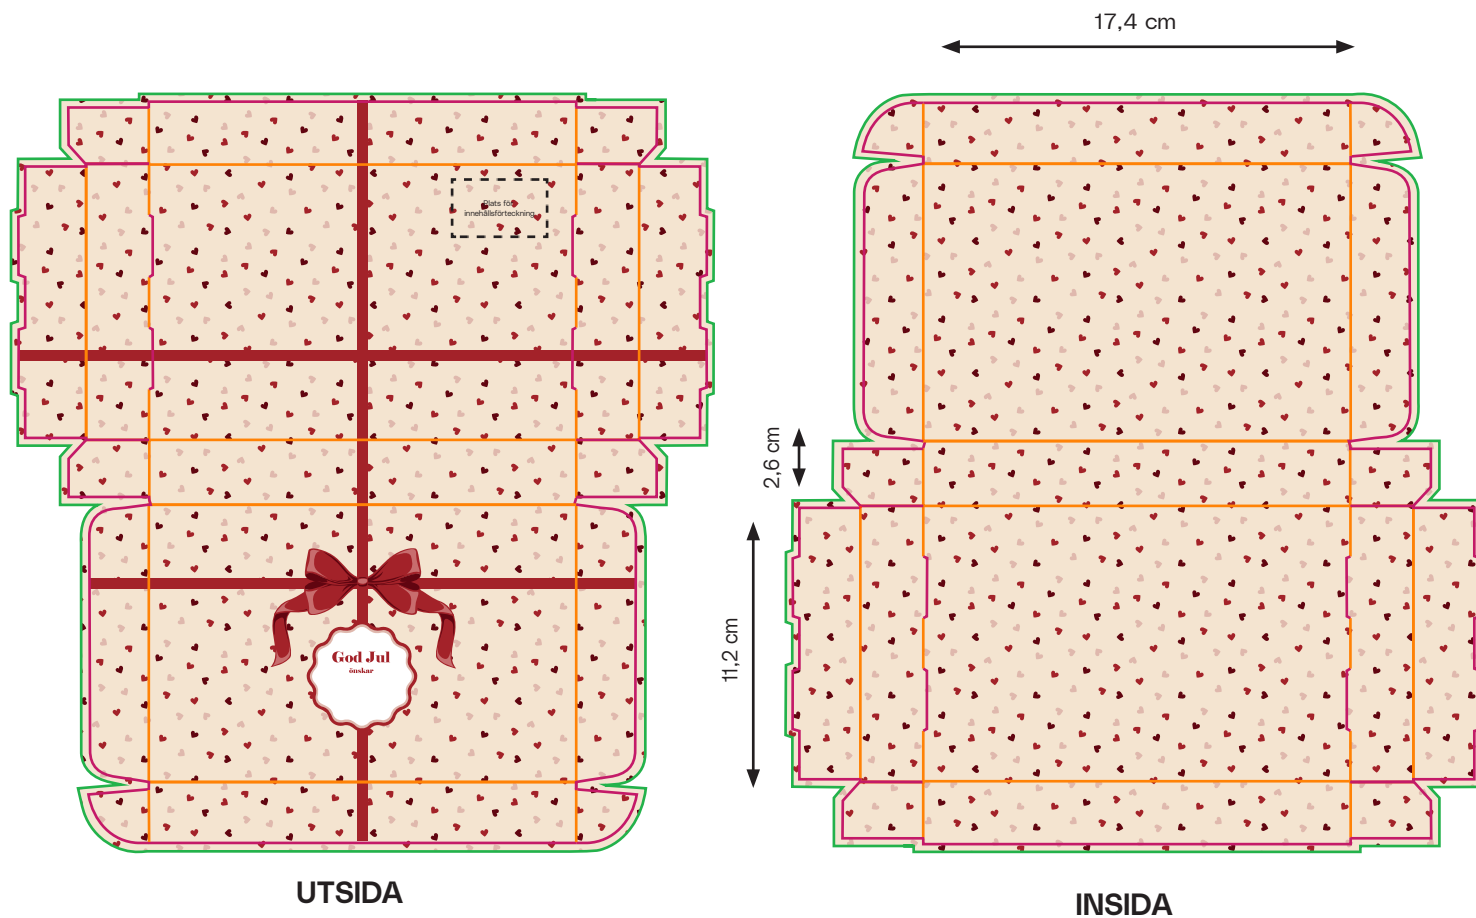

Godisask

Information

- Produkten trycks i laserskrivare i CMYK och på högkvalitativt bestruket papper.
- Designen trycks enligt godkänd korrektur. Leverantören ansvarar ej för felaktigheter som förekommer i korrektur godkänd av kunden.

Checklista för tryck

- Placera all design i lagret som heter "Design". Ingen design får placeras i lagret som heter "Mall".
- Designen ska gå ut mot utfallslinjen (grön linje)
- Alla texter ska vara sparade som banor (Type > Create Outlines i Adobe Illustrator)
- Alla linjer ska vara sparade som banor (Object > Path > Create Outlines i Adobe Illustrator)
- All text bör vara minst 4 pt i storlek för att kunna läsas efter tryck. Vid sämre färgkontrast kan en högre punktstorlek behövas.

Mått på färdig produkt:

Bredd: 17,4 cm
Höjd: 11,2 cm
Djup: 2,6 cm

Stans:

Bigning:

Utfall:

Ordernummer:

Återförsäljare:

Slutkund: