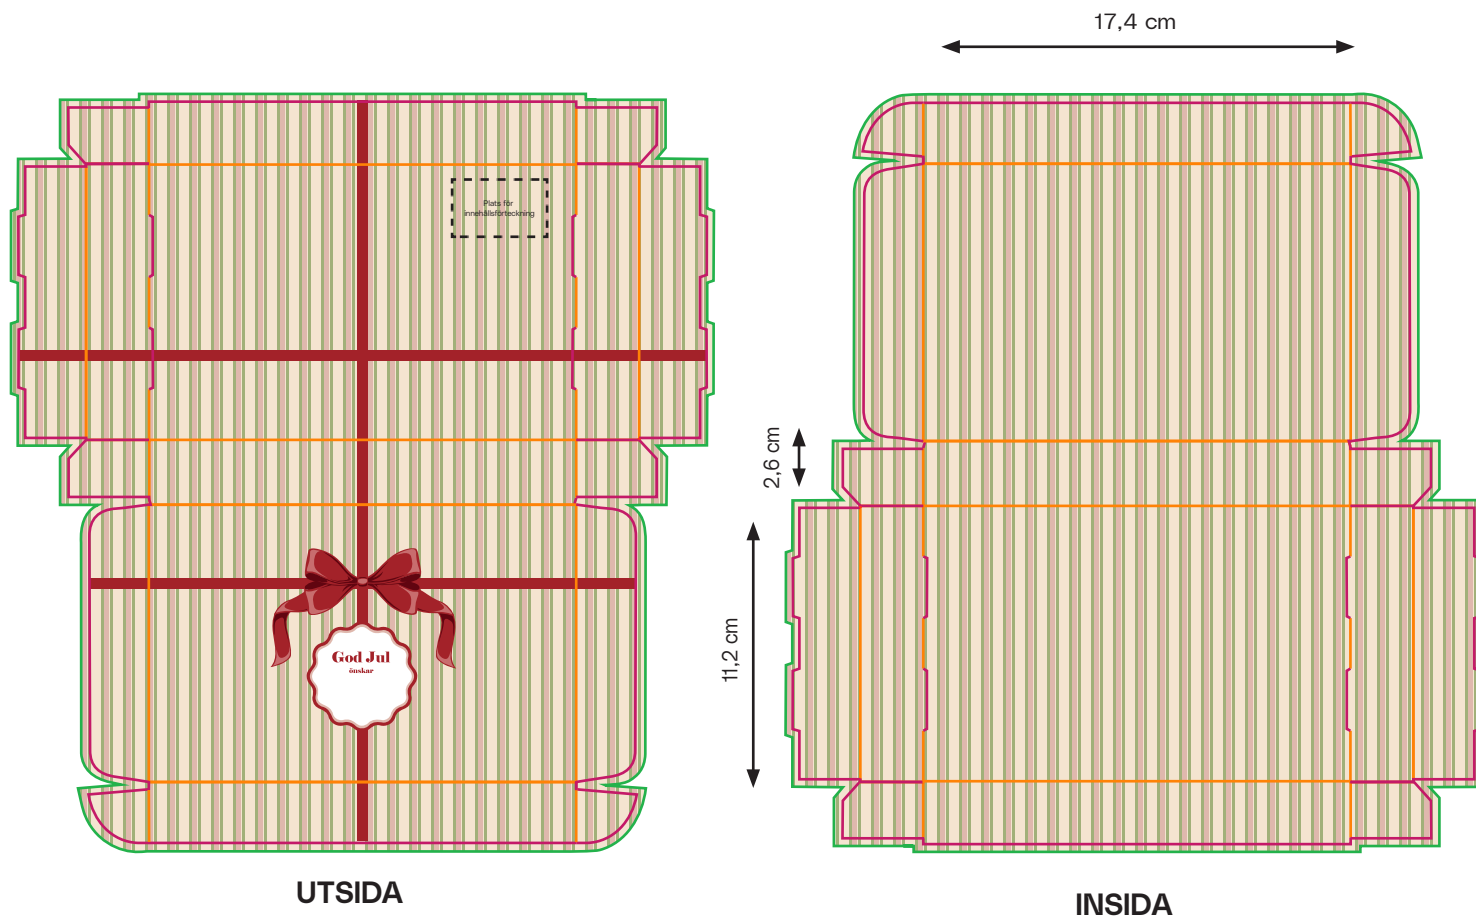

Godisask

Information

- Produkten trycks i laserskrivare i CMYK och på högkvalitativt bestruket papper.
- Designen trycks enligt godkänd korrektur. Leverantören ansvarar ej för felaktigheter som förekommer i korrektur godkänd av kunden.

Checklista för tryck

- Placera all design i lagret som heter "Design". Ingen design får placeras i lagret som heter "Mall".
- Designen ska gå ut mot utfallslinjen (grön linje)
- Alla texter ska vara sparade som banor (Type > Create Outlines i Adobe Illustrator)
- Alla linjer ska vara sparade som banor (Object > Path > Create Outlines i Adobe Illustrator)
- All text bör vara minst 4 pt i storlek för att kunna läsas efter tryck. Vid sämre färgkontrast kan en högre punktstorlek behövas.

Mått på färdig produkt:

Bredd: 17,4 cm

Höjd: 11,2 cm

Djup: 2,6 cm

Stans:

Bigning:

Utfall:

Ordernummer:

Återförsäljare:

Slutkund: