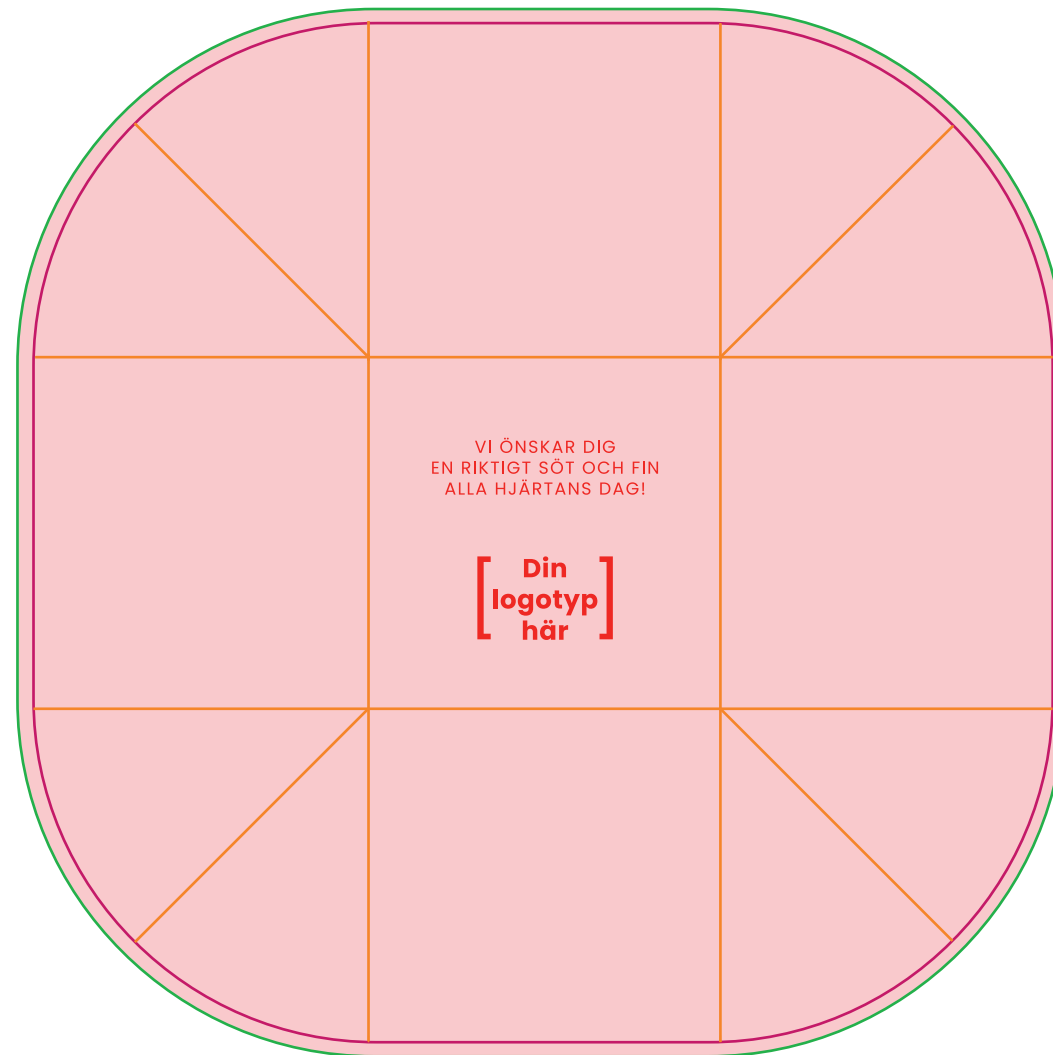

Liten fall-ut låda

Utsida

Mått på färdig produkt

Bredd: 7 cm

Höjd: 7 cm

Stans:

Bigning:

Utfall:

Ordernummer:

Återförsäljare:

Slutkund:

Liten fall-ut låda

Inside

Mått på färdig produkt

Bredd: 7 cm

Höjd: 7 cm

Stans:

Bigning:

Utfall:

Liten fall-ut låda

Utsida

Mått på färdig produkt

Bredd: 7 cm

Höjd: 7 cm

Mått på färdig produkt

Bredd: 7 cm

Höjd: 7 cm

Stans:

Bigning:

Utfall: