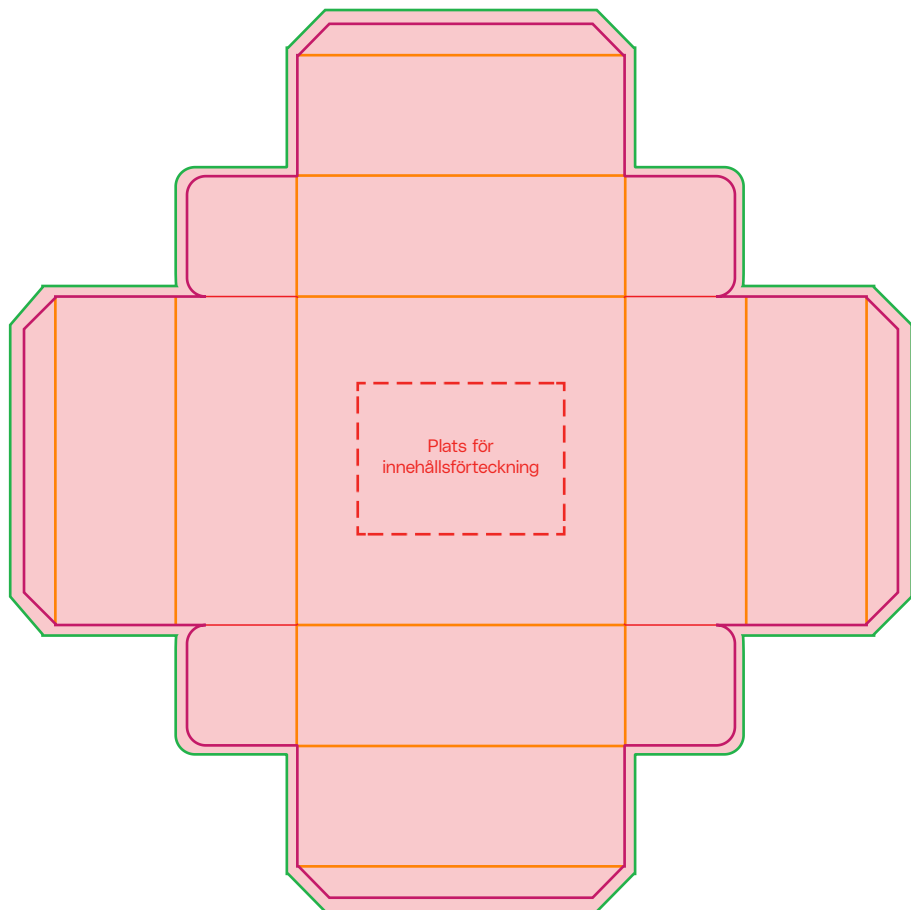

Liten fall-ut låda

Utsida

Mått på färdig produkt

Bredd: 7 cm

Höjd: 7 cm

Stans:

Bigning:

Utfall:

Ordernummer:

Återförsäljare:

Slutkund:

Liten fall-ut låda

Inside

Mått på färdig produkt

Bredd: 7 cm

Höjd: 7 cm

Stans:

Bigning:

Utfall:

Liten fall-ut låda

Utsida

Mått på färdig produkt

Bredd: 7 cm

Höjd: 7 cm

Mått på färdig produkt

Bredd: 7 cm

Höjd: 7 cm

Stans:

Bigning:

Utfall: