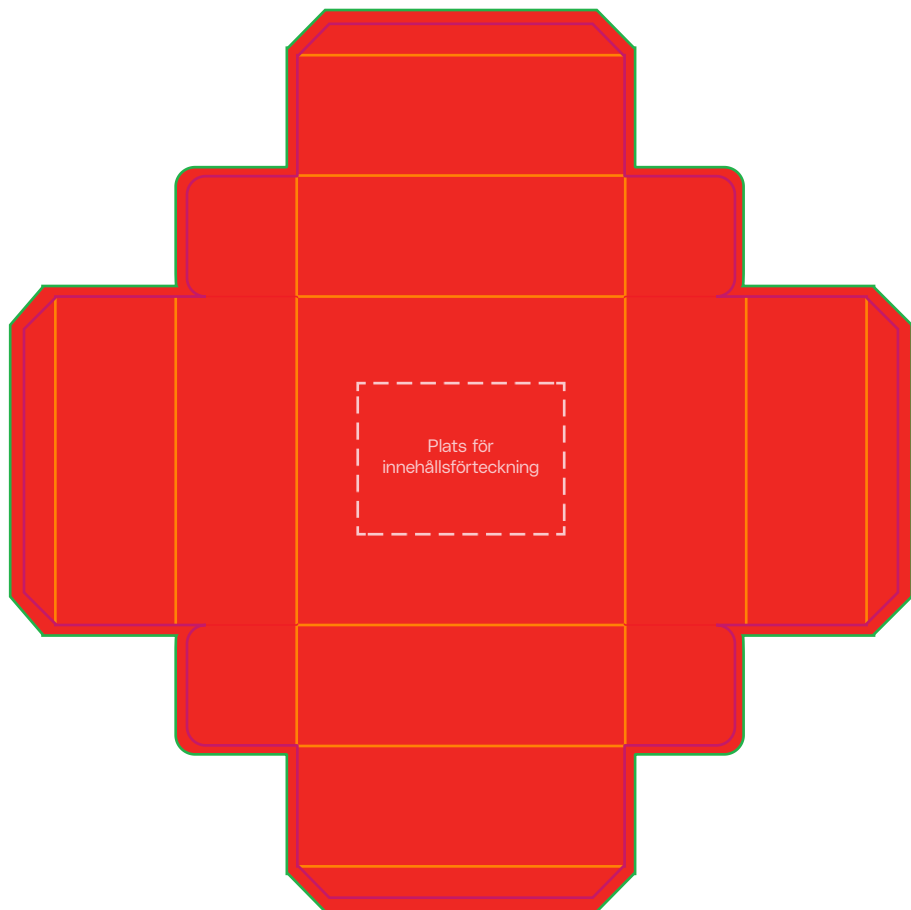

Liten fall-ut låda

Utsida

Mått på färdig produkt

Bredd: 7 cm

Höjd: 7 cm

Stans:

Bigning:

Utfall:

Ordernummer:

Återförsäljare:

Slutkund:

Liten fall-ut låda

Inside

Mått på färdig produkt

Bredd: 7 cm

Höjd: 7 cm

Stans:

Bigning:

Utfall:

Liten fall-ut låda

Utsida

Mått på färdig produkt

Bredd: 7 cm

Höjd: 7 cm

Mått på färdig produkt

Bredd: 7 cm

Höjd: 7 cm

Stans:

Bigning:

Utfall: