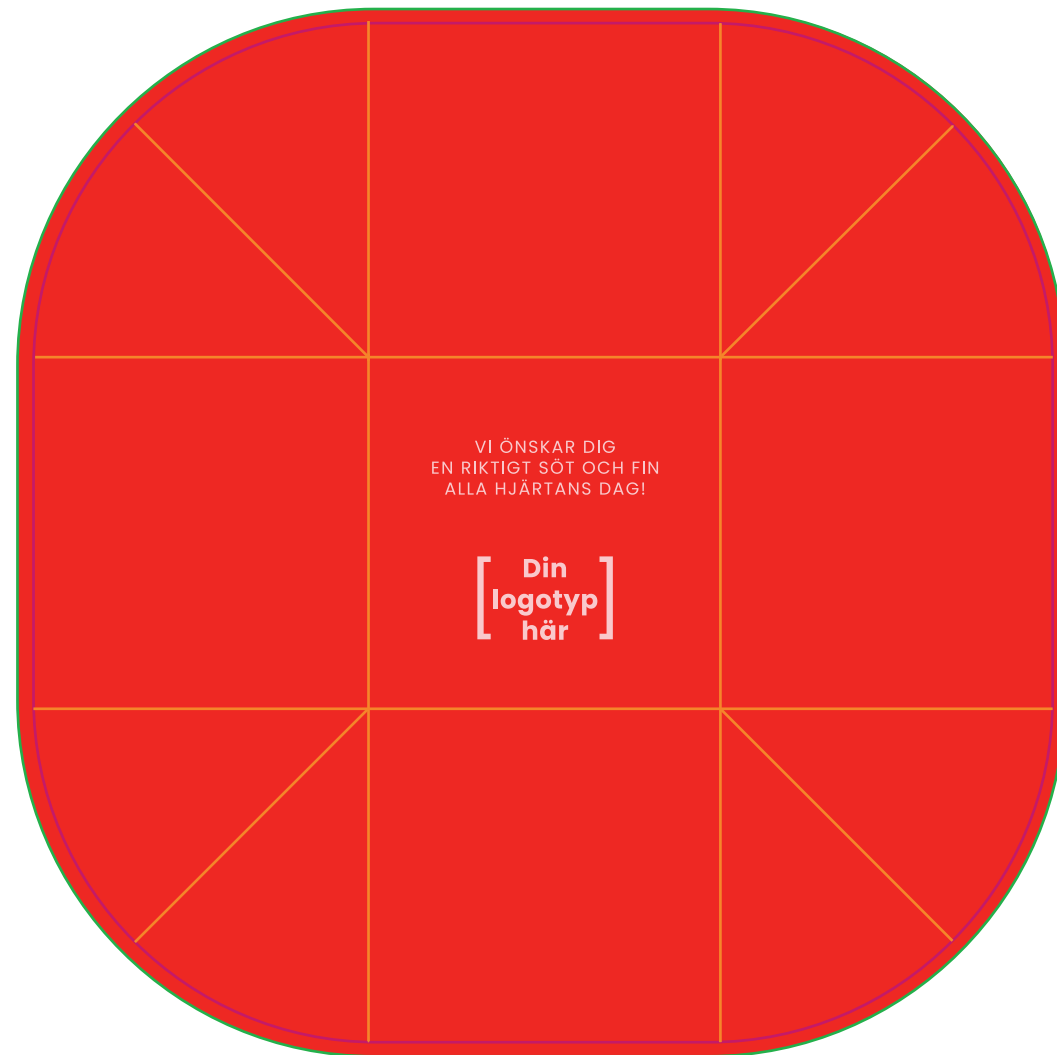

Liten fall-ut låda

Utsida

Mått på färdig produkt

Bredd: 7 cm

Höjd: 7 cm

Stans:

Bigning:

Utfall:

Ordernummer:

Återförsäljare:

Slutkund:

Liten fall-ut låda

Inside

Mått på färdig produkt

Bredd: 7 cm

Höjd: 7 cm

Stans:

Bigning:

Utfall:

Liten fall-ut låda

Utsida

Mått på färdig produkt

Bredd: 7 cm

Höjd: 7 cm

Mått på färdig produkt

Bredd: 7 cm

Höjd: 7 cm

Stans:

Bigning:

Utfall: