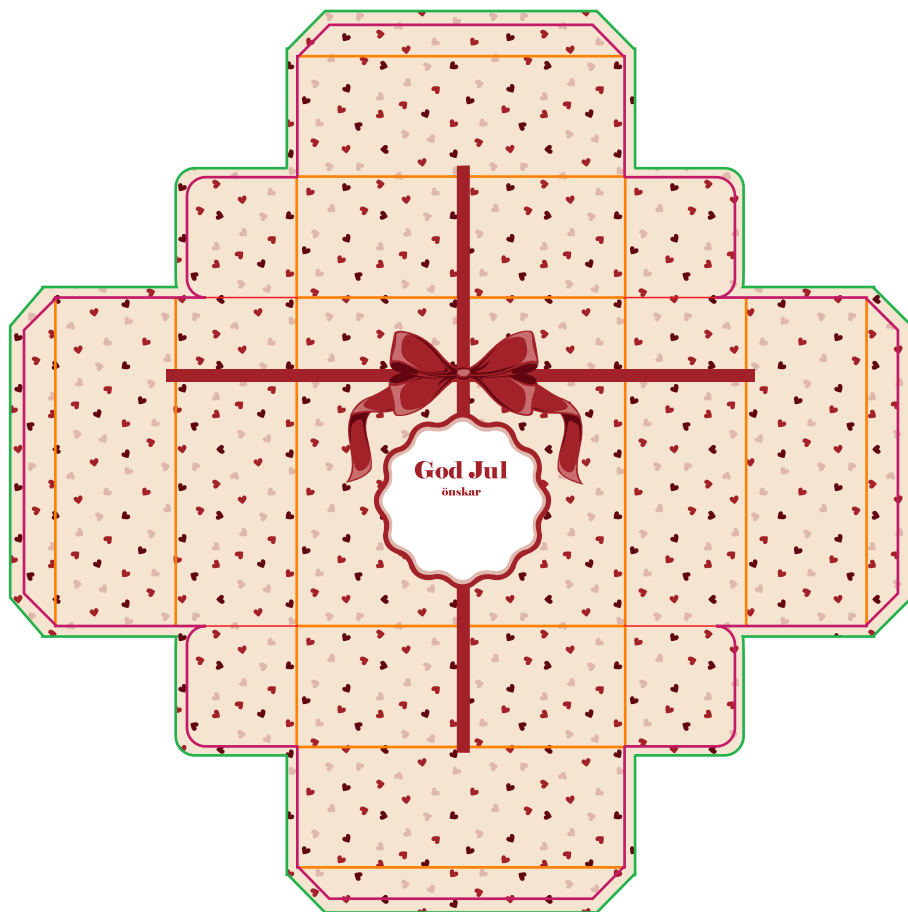

Fallut-ask Stor

Utsida

Mått på färdig produkt

Bredd: 10,5 cm

Höjd: 10 cm

Stans:

Bigning:

Utfall:

Ordernummer:

Återförsäljare:

Slutkund: