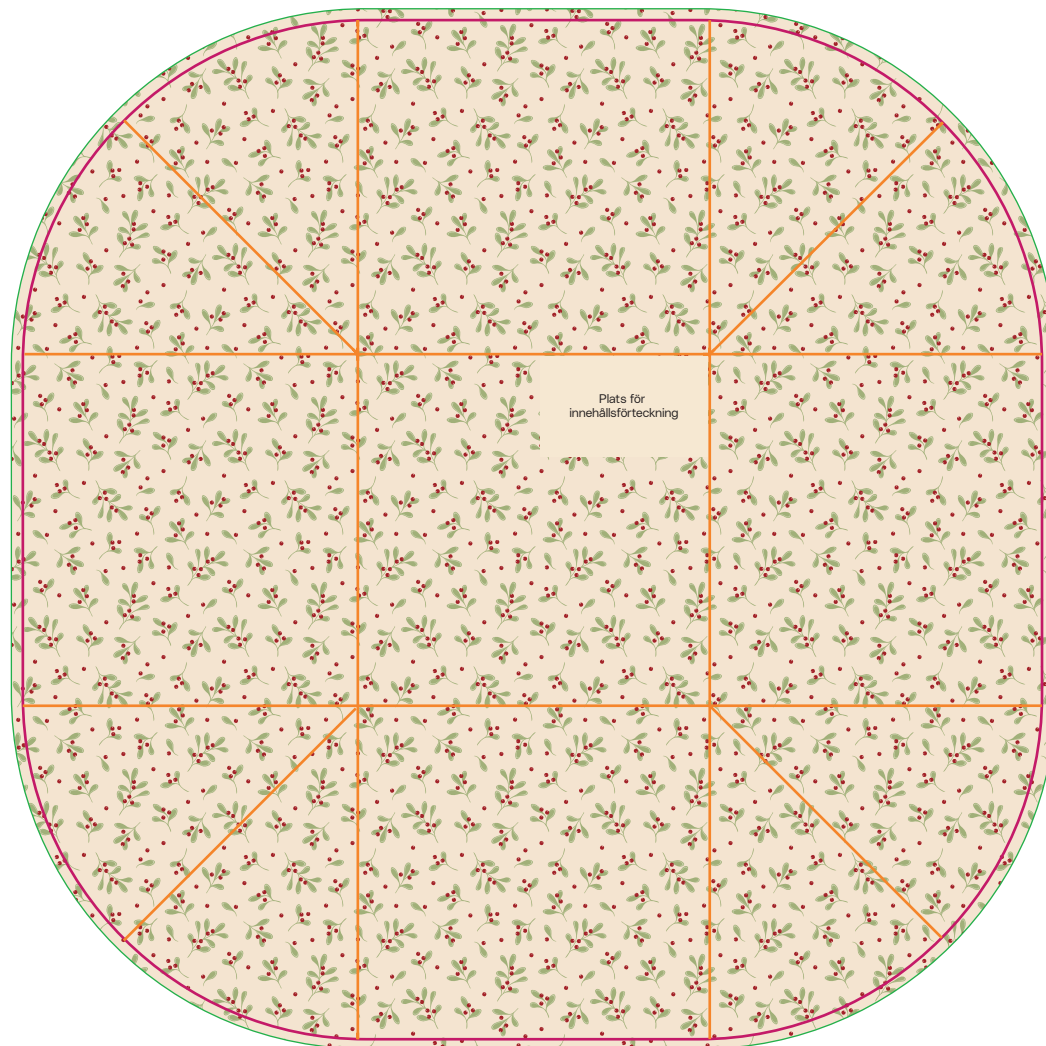

Fallut-ask Stor

Utsida

Mått på färdig produkt

Bredd: 10,5 cm

Höjd: 10 cm

Stans:

Bigning:

Utfall:

Ordernummer:

Återförsäljare:

Slutkund: