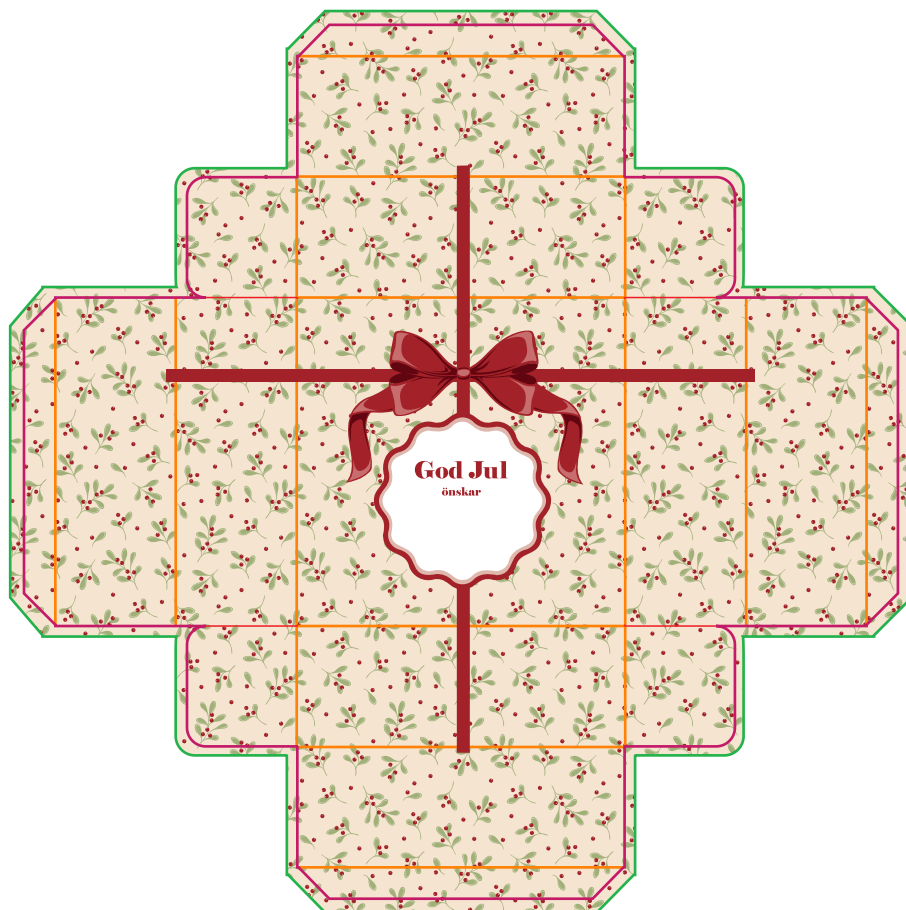

Fallut-ask Stor

Utsida

Mått på färdig produkt

Bredd: 10,5 cm

Höjd: 10 cm

Stans:

Bigning:

Utfall:

Ordernummer:

Återförsäljare:

Slutkund: