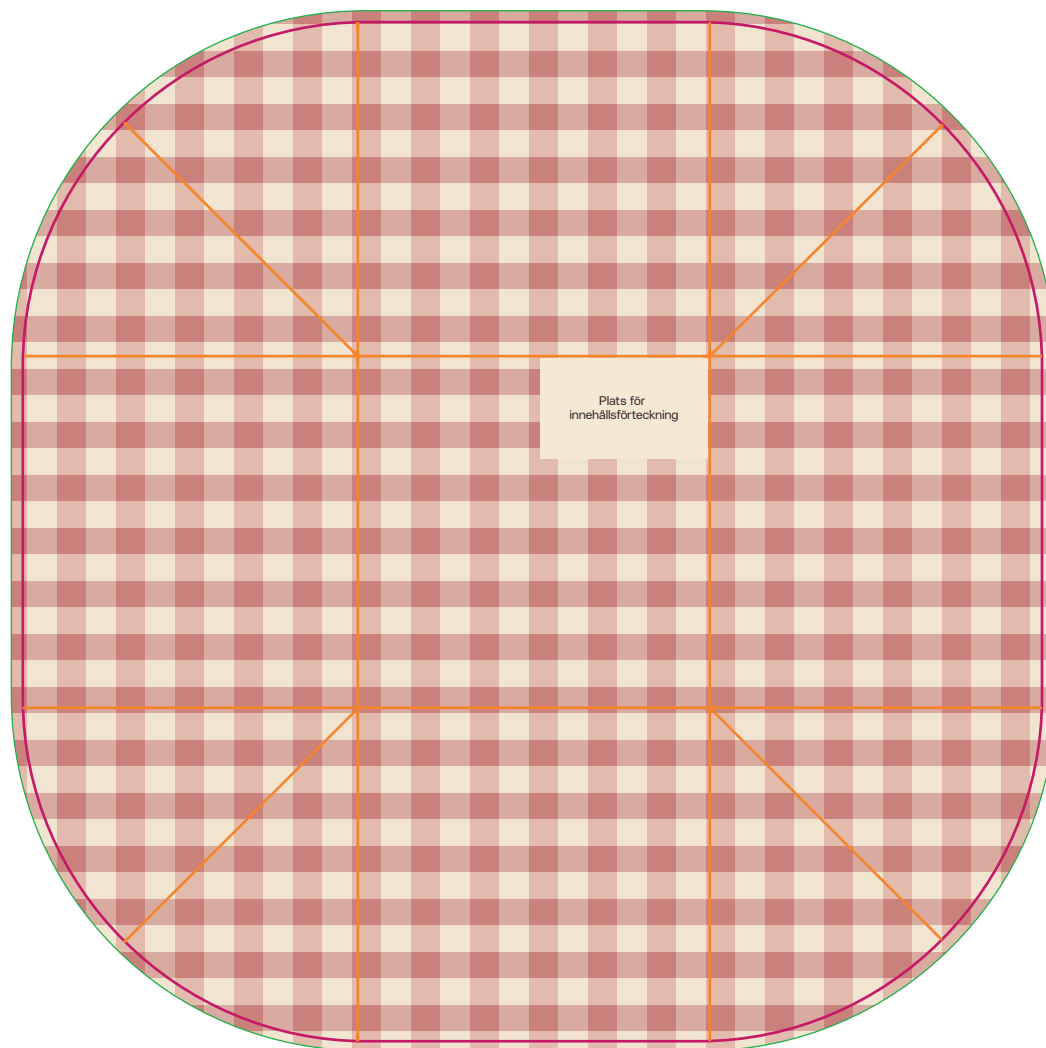

Fallut-ask Stor

Utsida

Mått på färdig produkt

Bredd: 10,5 cm

Höjd: 10 cm

Stans:

Bigning:

Utfall:

Ordernummer:

Återförsäljare:

Slutkund:

Fallut-ask Stor

Inside

Mått på färdig produkt

Bredd: 10,5 cm

Höjd: 10 cm