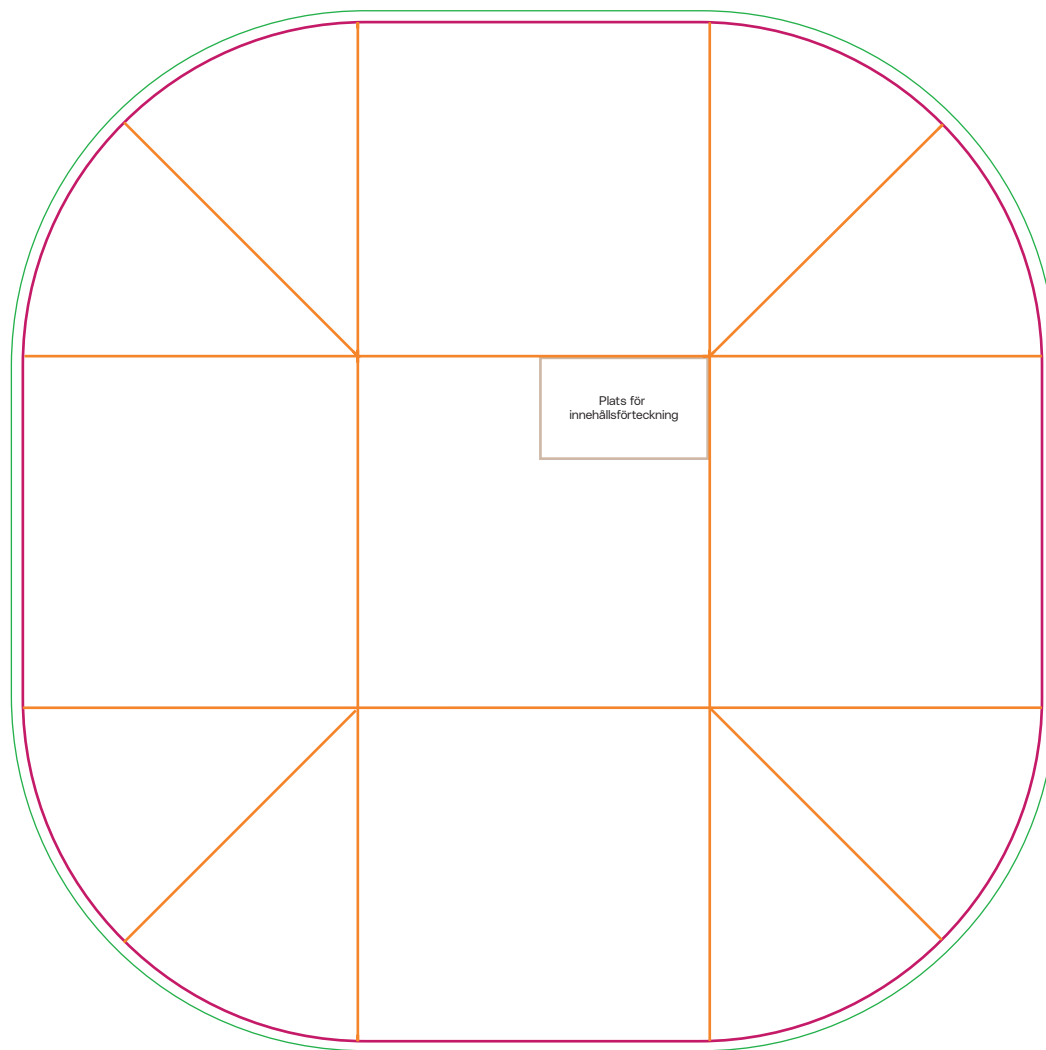

Fallut-ask Stor

Utsida

Mått på färdig produkt

Bredd: 10,5 cm

Höjd: 10 cm

Stans:

Bigning:

Utfall:

Ordernummer:

Återförsäljare:

Slutkund:

Fallut-ask Stor

Inside

Mått på färdig produkt

Bredd: 10,5 cm

Höjd: 10 cm

Utsida

Mått på färdig produkt

Bredd: 10,5 cm

Höjd: 10 cm

Stans: 

Bigning: 

Utfall: 

Ordernummer:

Återförsäljare:

Slutkund:

Fallut-ask Stor

Utsida

Mått på färdig produkt

Bredd: 10,5 cm

Höjd: 10 cm

Stans: