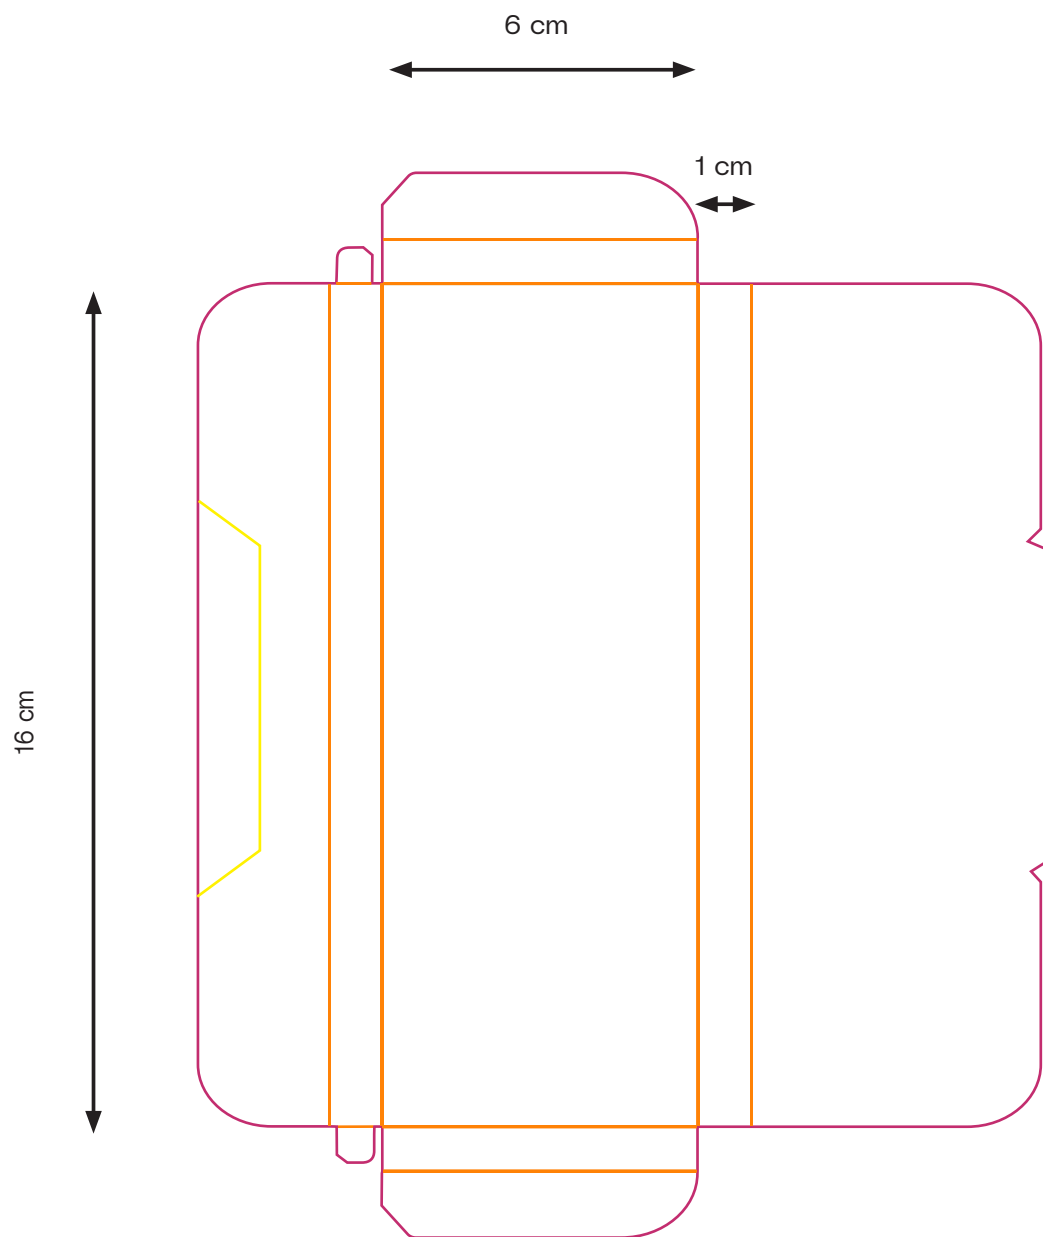

Chokladkaka

Malmö chokladfabrik 55g

Mått på färdig produkt:

Bredd: 6 cm

Höjd: 16 cm

Djup: 1 cm

Stans: 

Bigning: 