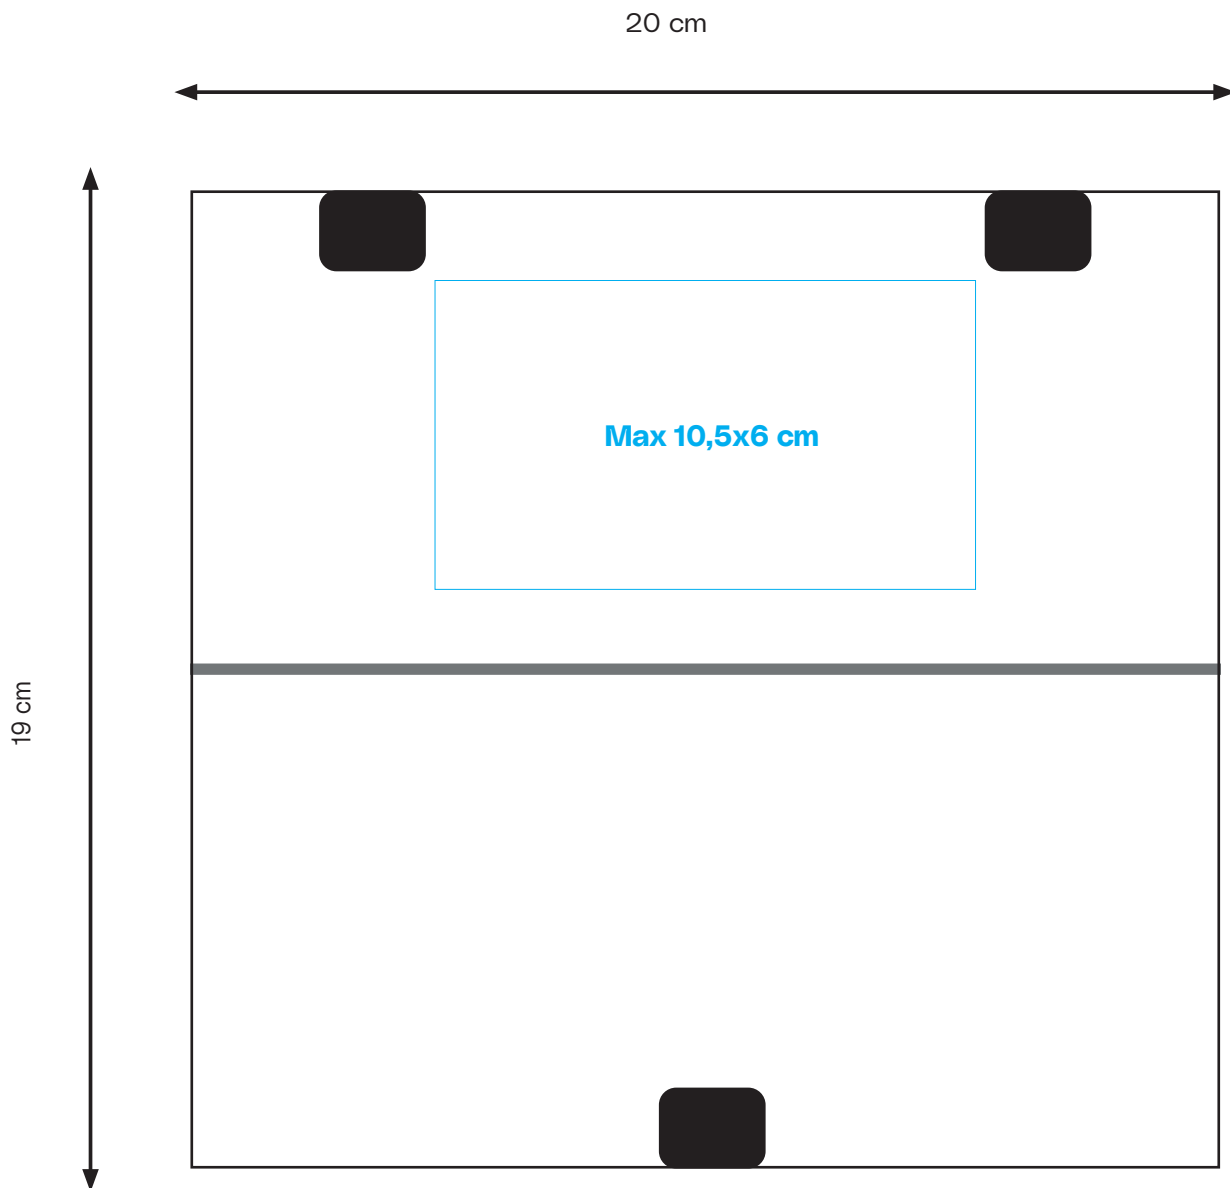

Trälåda 1 kg

Mått på färdig produkt:

Bredd: 20 cm

Höjd: 19 cm

Djup: 19 cm

Plats för logotyp: _____